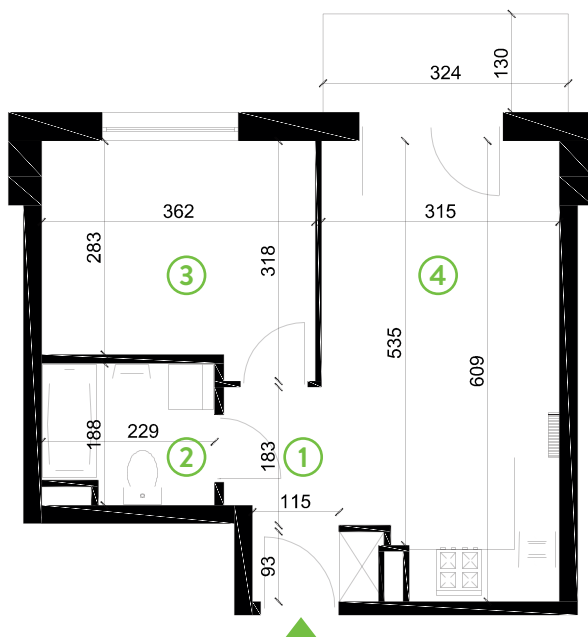

87-100 Toruń
ul. Kręta 107-107C

Zielone Horyzonty

MIESZKANIE

26/B4

KONDYGNACJA

2. PIĘTRO

Powierzchnia mieszkalna
Powierzchnia tarasu

36,72m²
4,37m²

①	Hol	4,36m ²
②	Łazienka	4,04m ²
③	Sypialnia	10,65m ²
④	Pokój dzienny z aneksem kuchennym	17,67m ²

Developer ENTORIS Sp. z o.o Sp. k
www.zielonehoryzonty.com.pl
tel. 605 388 402