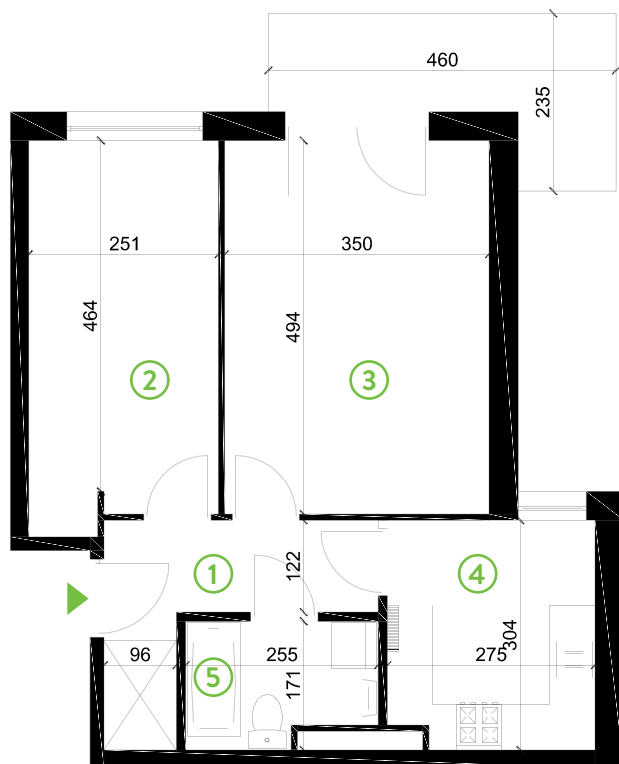

87-100 Toruń
ul. Kręta 107-107C

Zielone Horyzonty

MIESZKANIE

27/B4

KONDYGNACJA

2. PIĘTRO

Powierzchnia mieszkalna
Powierzchnia tarasu

48,23m²
7,55m²

①	Hol	6,16m ²
②	Sypialnia	12,66m ²
③	Sypialnia	17,29m ²
④	Kuchnia	8,16m ²
⑤	Łazienka	3,96m ²

Developer ENTORIS Sp. z o.o Sp. k
www.zielonehoryzonty.com.pl
tel. 605 388 402