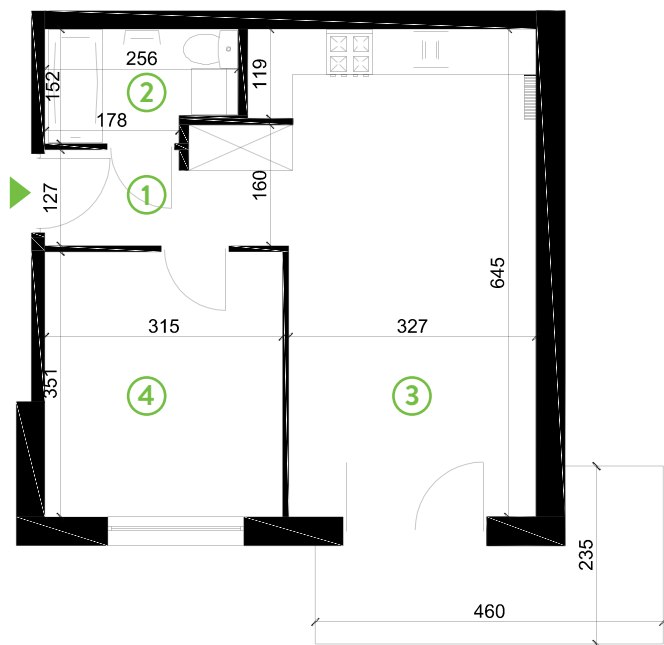

# Zielone Horyzonty

**MIESZKANIE**

**28/B4**

KONDYGNACJA

2. PIĘTRO

**Powierzchnia mieszkalna**  
Powierzchnia tarasu

**40,85m<sup>2</sup>**  
7,55m<sup>2</sup>

①	Hol	4,53m <sup>2</sup>
②	Łazienka	3,59m <sup>2</sup>
③	Pokój dzienny z aneksem kuchennym	21,71m <sup>2</sup>
④	Sypialnia	11,02m <sup>2</sup>