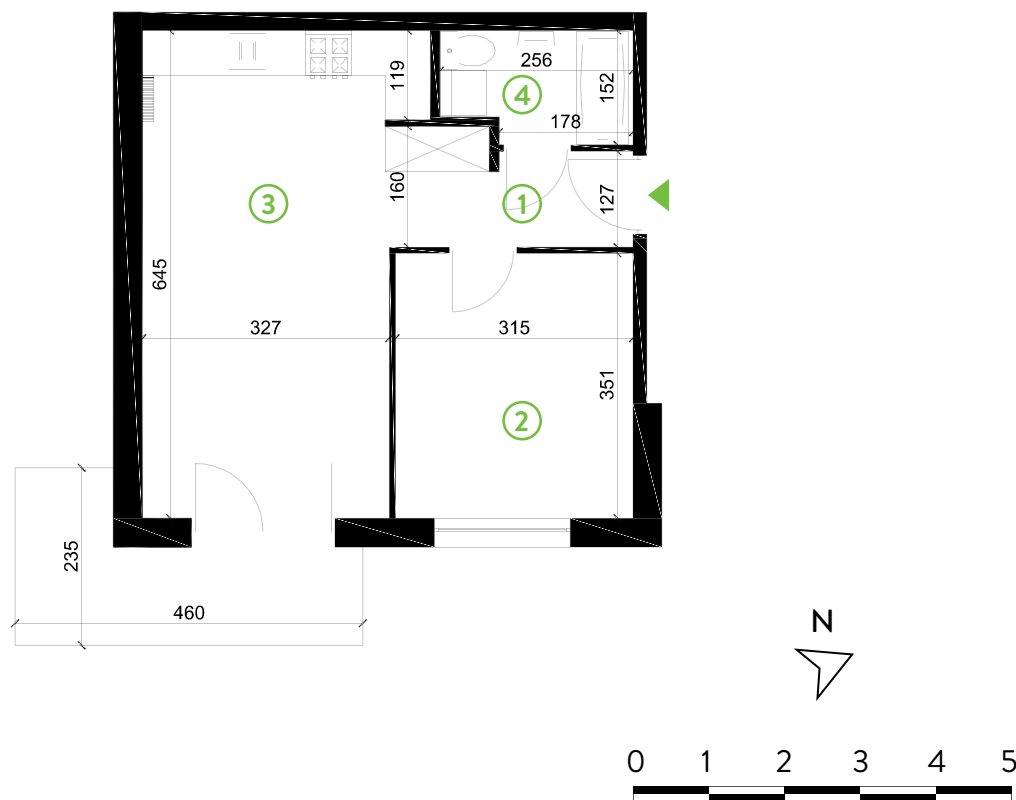

87-100 Toruń
ul. Kręta 107-107C

Zielone Horyzonty

MIESZKANIE

13/B4

KONDYGNACJA

3. PIĘTRO

Powierzchnia mieszkalna
Powierzchnia tarasu

40,85m²
7,55m²

①	Hol	4,53m ²
②	Sypialnia	11,02m ²
③	Pokój dzienny z aneksem kuchennym	21,71m ²
④	Łazienka	3,59m ²

Deweloper ENTORIS Sp. z o.o Sp. k
www.zielonehoryzonty.com.pl
tel. 605 388 402