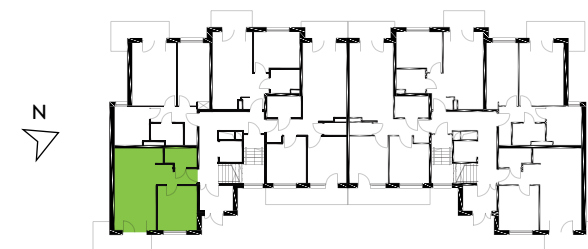

87-100 Toruń
ul. Kręta 107-107C

Zielone Horyzonty

MIESZKANIE

13/B4

KONDYGNACJA

3. PIĘTRO

Powierzchnia mieszkalna
Powierzchnia tarasu

40,85m²
7,55m²

①	Hol	4,53m ²
②	Sypialnia	11,02m ²
③	Pokój dzienny z aneksem kuchennym	21,71m ²
④	Łazienka	3,59m ²

Deweloper ENTORIS Sp. z o.o Sp. k
www.zielonehoryzonty.com.pl
tel. 605 388 402