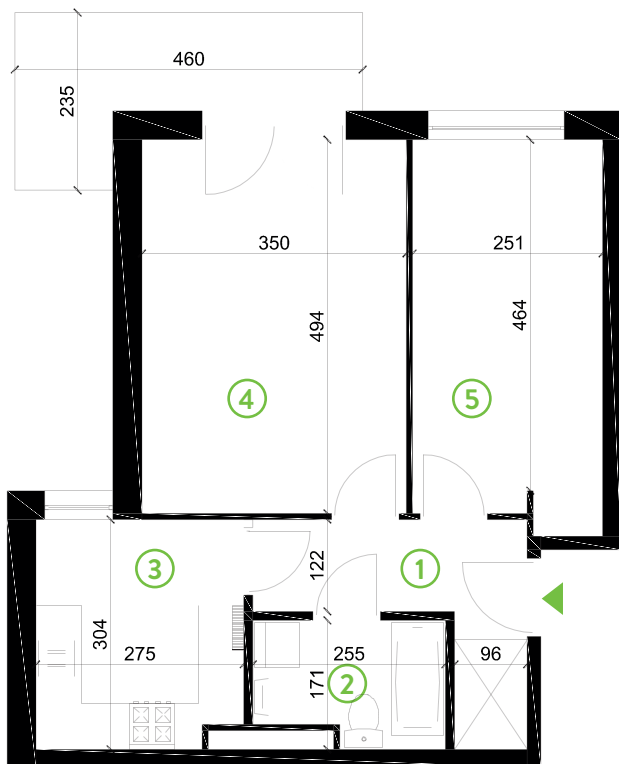

# Zielone Horyzonty

**MIESZKANIE**

**14/B4**

KONDYGNACJA

3. PIĘTRO

**Powierzchnia mieszkalna**  
Powierzchnia tarasu

**48,23m<sup>2</sup>**  
7,55m<sup>2</sup>

①	Hol	6,16m <sup>2</sup>
②	Łazienka	3,96m <sup>2</sup>
③	Kuchnia	8,16m <sup>2</sup>
④	Sypialnia	17,29m <sup>2</sup>
⑤	Sypialnia	12,66m <sup>2</sup>