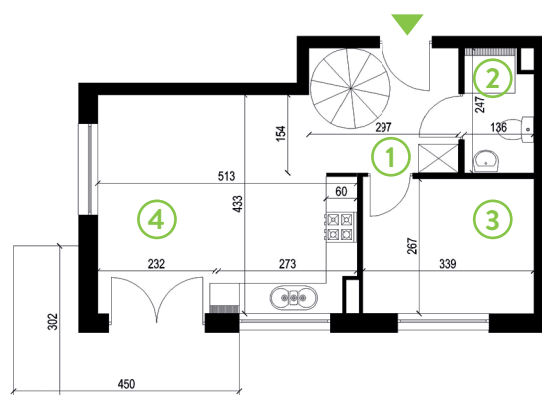

87-100 Toruń
ul. Kręta 107-107C

Zielone Horyzonty

MIESZKANIE

21/B1

4. PIĘTRO

5. PIĘTRO

Powierzchnia mieszkalna	80,38m²
Powierzchnia tarasu	54,63m ²
Powierzchnia balkonów	16,17m ² (8,08m ² + 8,08m ²)

①	Hol	7,34m ²
②	Łazienka	3,20m ²
③	Sypialnia	9,05m ²
④	Pokój dzienny z aneksem kuchennym	20,58m ²
①a	Hol	5,71m ²
②a	Sypialnia	17,66m ²
③a	Łazienka	5,08m ²
④a	Sypialnia	11,76m ²