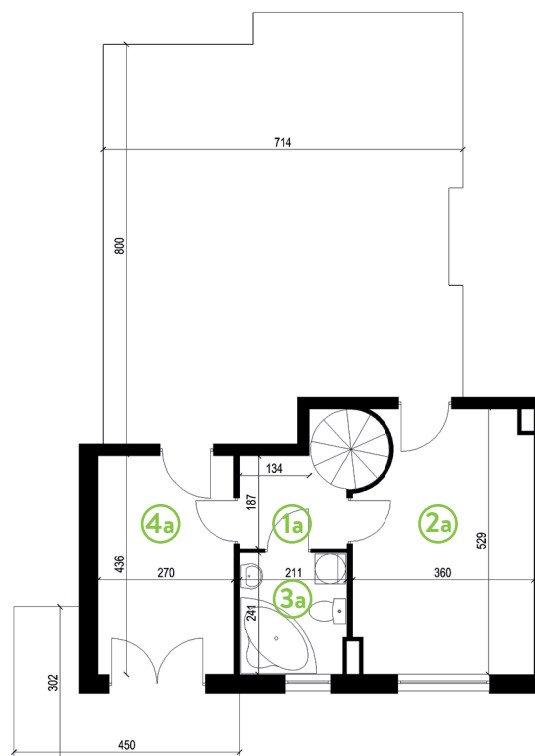

87-100 Toruń
ul. Kręta 107-107C

Zielone Horyzonty

MIESZKANIE

21/B1

4. PIĘTRO

5. PIĘTRO

Powierzchnia mieszkalna	80,38m²
Powierzchnia tarasu	54,63m ²
Powierzchnia balkonów	16,17m ² (8,08m ² + 8,08m ²)

①	Hol	7,34m ²
②	Łazienka	3,20m ²
③	Sypialnia	9,05m ²
④	Pokój dzienny z aneksem kuchennym	20,58m ²
①a	Hol	5,71m ²
②a	Sypialnia	17,66m ²
③a	Łazienka	5,08m ²
④a	Sypialnia	11,76m ²