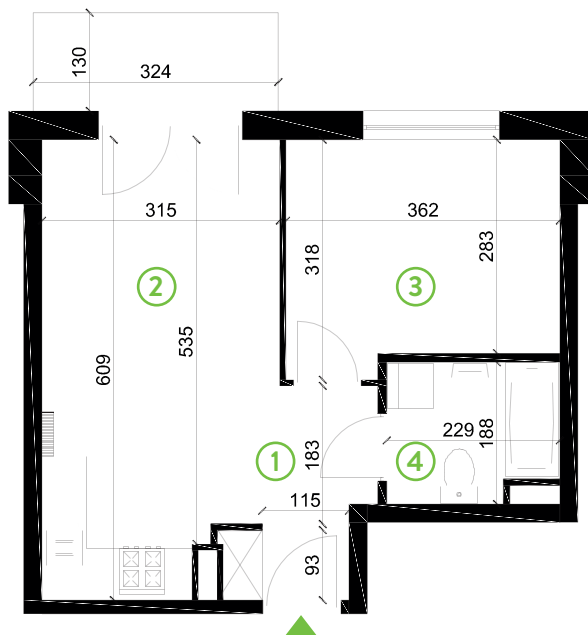

87-100 Toruń
ul. Kręta 107-107C

Zielone Horyzonty

MIESZKANIE

15/B4

KONDYGNACJA

3. PIĘTRO

Powierzchnia mieszkalna
Powierzchnia tarasu

36,72m²
4,37m²

- | | | |
|---|-----------------------------------|---------------------|
| ① | Hol | 4,36m ² |
| ② | Pokój dzienny z aneksem kuchennym | 17,67m ² |
| ③ | Sypialnia | 10,65m ² |
| ④ | Łazienka | 4,04m ² |