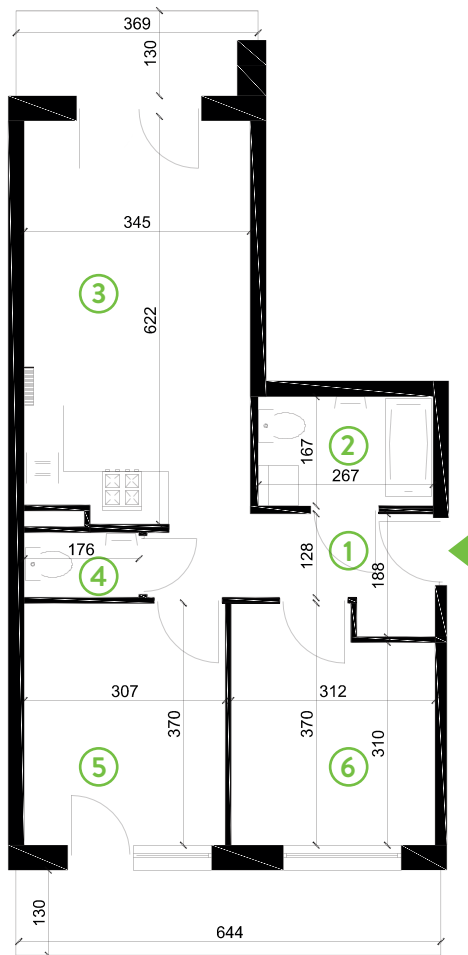

87-100 Toruń
ul. Kręta 107-107C

Zielone Horyzonty

MIESZKANIE

29/B4

KONDYGNACJA

3. PIĘTRO

Powierzchnia mieszkalna
Powierzchnia tarasów

55,38m²
13,49m²
(4,75m² + 8,74m²)

①	Hol	6,26m ²
②	Łazienka	4,45m ²
③	Pokój dzienny z aneksem kuchennym	20,84m ²
④	WC	1,73m ²
⑤	Sypialnia	11,36m ²
⑥	Sypialnia	10,74m ²

Developer ENTORIS Sp. z o.o Sp. k
www.zielonehoryzonty.com.pl
tel. 605 388 402