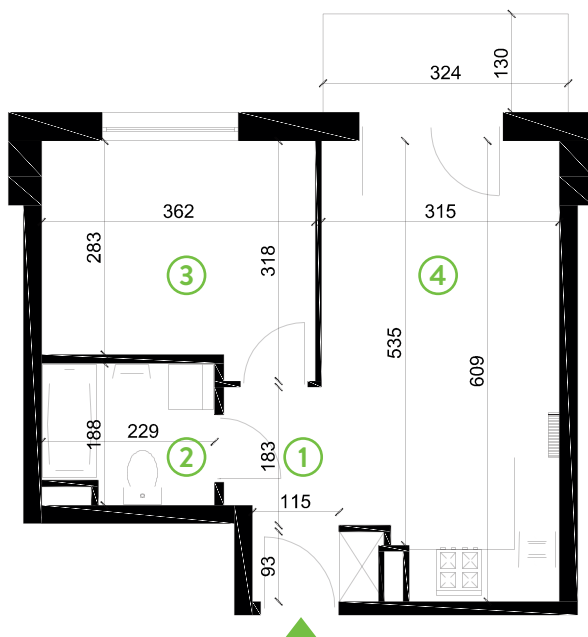

# Zielone Horyzonty

**MIESZKANIE** **30/B4**

KONDYGNACJA 3. PIĘTRO

**Powierzchnia mieszkalna** **36,72m<sup>2</sup>**  
Powierzchnia tarasu 4,37m<sup>2</sup>

①	Hol	4,36m <sup>2</sup>
②	Łazienka	4,04m <sup>2</sup>
③	Sypialnia	10,65m <sup>2</sup>
④	Pokój dzienny z aneksem kuchennym	17,67m <sup>2</sup>