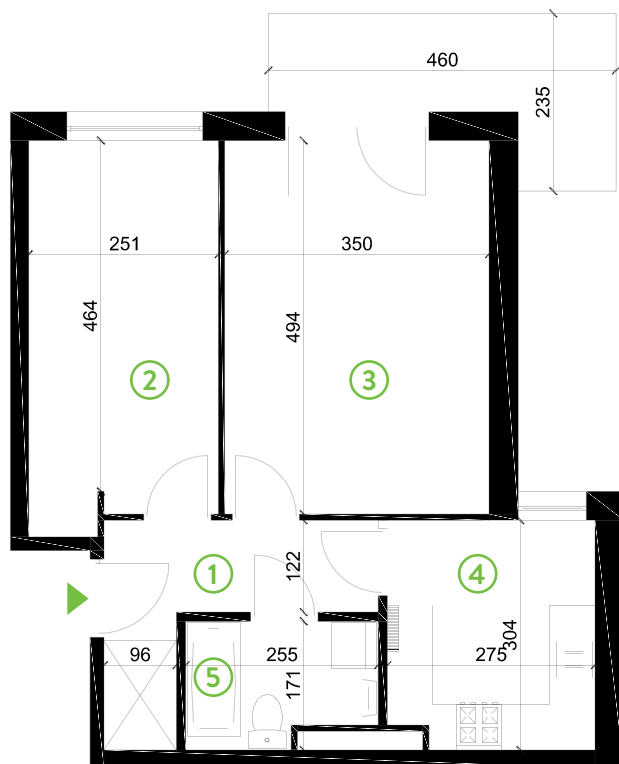

# Zielone Horyzonty

**MIESZKANIE**

**31/B4**

KONDYGNACJA

3. PIĘTRO

**Powierzchnia mieszkalna**  
Powierzchnia tarasu

**48,23m<sup>2</sup>**  
7,55m<sup>2</sup>

①	Hol	6,16m <sup>2</sup>
②	Sypialnia	12,66m <sup>2</sup>
③	Sypialnia	17,29m <sup>2</sup>
④	Kuchnia	8,16m <sup>2</sup>
⑤	Łazienka	3,96m <sup>2</sup>