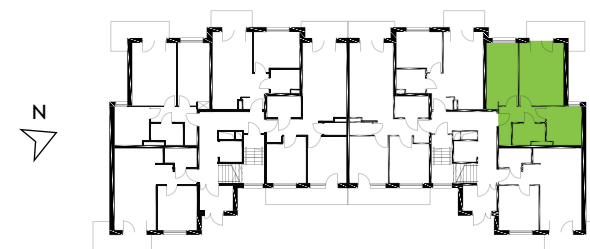

# Zielone Horyzonty

**MIESZKANIE**

**31/B4**

KONDYGNACJA

3. PIĘTRO

**Powierzchnia mieszkalna**  
Powierzchnia tarasu

**48,23m<sup>2</sup>**  
7,55m<sup>2</sup>

①	Hol	6,16m <sup>2</sup>
②	Sypialnia	12,66m <sup>2</sup>
③	Sypialnia	17,29m <sup>2</sup>
④	Kuchnia	8,16m <sup>2</sup>
⑤	Łazienka	3,96m <sup>2</sup>