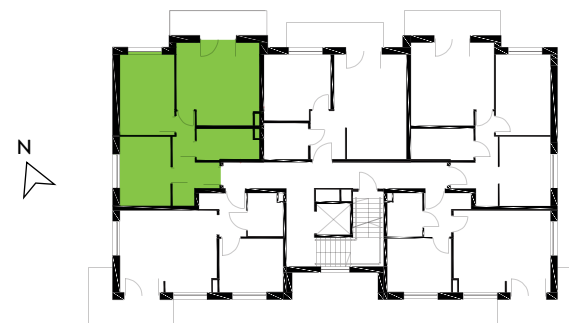

87-100 Toruń
ul. Kręta 107-107C

Zielone Horyzonty

MIESZKANIE

22/B1

KONDYGNACJA

4. PIĘTRO

Powierzchnia mieszkalna
Powierzchnia tarasu

53,19m²
6,92m²

①	Hol	7,52m ²
②	Sypialnia	9,91m ²
③	Sypialnia	12,37m ²
④	Pokój dzienny z aneksem kuchennym	18,19m ²
⑤	Łazienka	5,20m ²

Developer ENTORIS Sp. z o.o Sp. k
www.zielonehoryzonty.com.pl
tel. 605 388 402