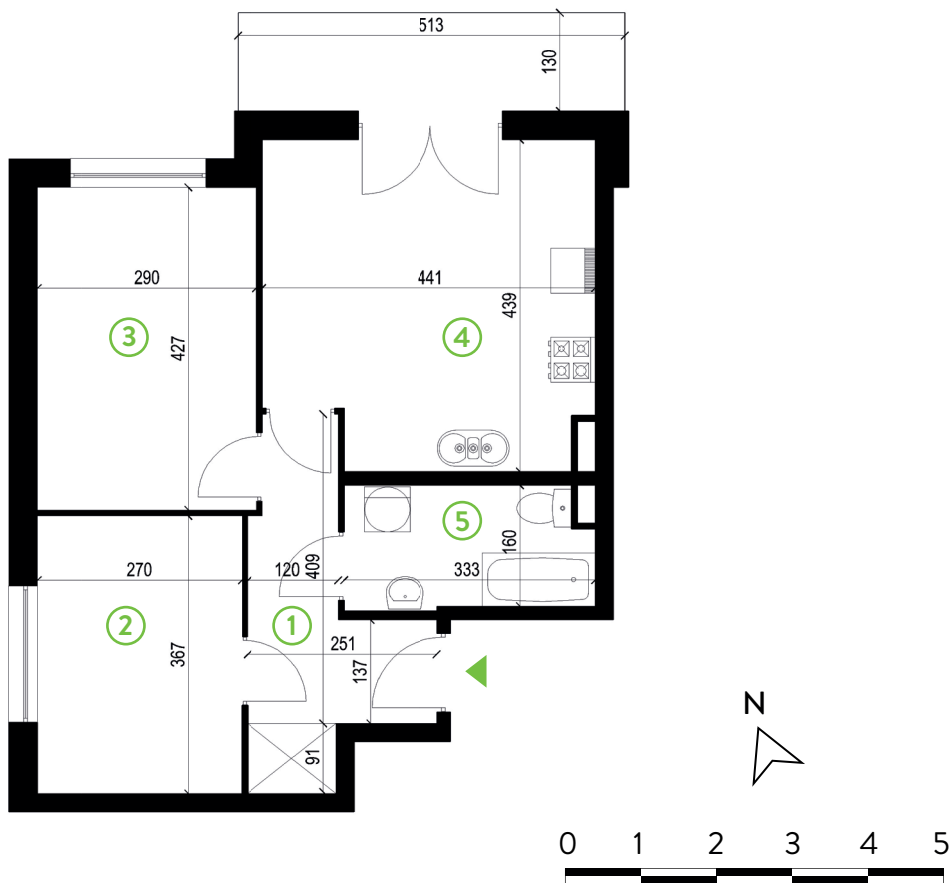

87-100 Toruń
ul. Kręta 107-107C

Zielone Horyzonty

MIESZKANIE

22/B1

KONDYGNACJA

4. PIĘTRO

Powierzchnia mieszkalna
Powierzchnia tarasu

53,19m²
6,92m²

①	Hol	7,52m ²
②	Sypialnia	9,91m ²
③	Sypialnia	12,37m ²
④	Pokój dzienny z aneksem kuchennym	18,19m ²
⑤	Łazienka	5,20m ²

Developer ENTORIS Sp. z o.o Sp. k
www.zielonehoryzonty.com.pl
tel. 605 388 402