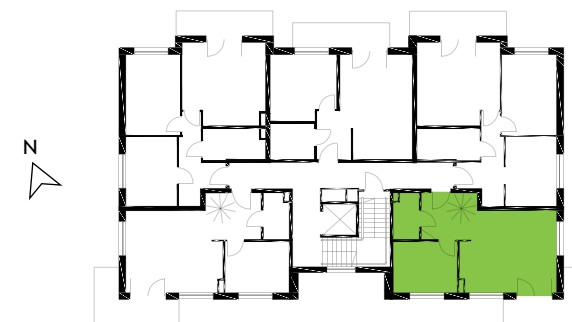

87-100 Toruń
ul. Kręta 107-107C

Zielone Horyzonty

MIESZKANIE

25/B1

4. PIĘTRO

5. PIĘTRO

Powierzchnia mieszkalna	80,38m²
Powierzchnia tarasu	54,63m ²
Powierzchnia balkonów	16,17m ² (8,08m ² + 8,08m ²)

①	Hol	7,34m ²
②	Łazienka	3,20m ²
③	Sypialnia	9,05m ²
④	Pokój dzienny z aneksem kuchennym	20,58m ²
①a	Hol	5,71m ²
②a	Sypialnia	17,66m ²
③a	Łazienka	5,08m ²
④a	Sypialnia	11,76m ²