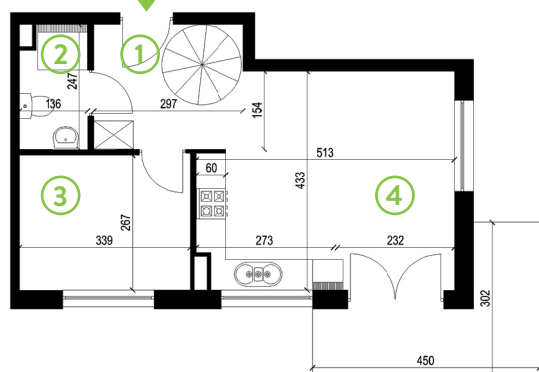

87-100 Toruń
ul. Kręta 107-107C

Zielone Horyzonty

MIESZKANIE

25/B1

4. PIĘTRO

5. PIĘTRO

Powierzchnia mieszkalna	80,38m²
Powierzchnia tarasu	54,63m ²
Powierzchnia balkonów	16,17m ² (8,08m ² + 8,08m ²)

①	Hol	7,34m ²
②	Łazienka	3,20m ²
③	Sypialnia	9,05m ²
④	Pokój dzienny z aneksem kuchennym	20,58m ²
①a	Hol	5,71m ²
②a	Sypialnia	17,66m ²
③a	Łazienka	5,08m ²
④a	Sypialnia	11,76m ²