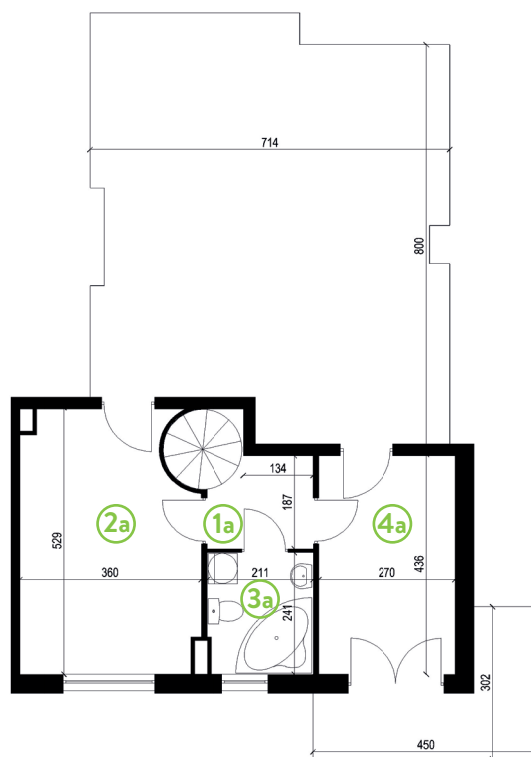

87-100 Toruń
ul. Kręta 107-107C

Zielone Horyzonty

MIESZKANIE

25/B1

4. PIĘTRO

5. PIĘTRO

Powierzchnia mieszkalna	80,38m²
Powierzchnia tarasu	54,63m ²
Powierzchnia balkonów	16,17m ² (8,08m ² + 8,08m ²)

①	Hol	7,34m ²
②	Łazienka	3,20m ²
③	Sypialnia	9,05m ²
④	Pokój dzienny z aneksem kuchennym	20,58m ²
①a	Hol	5,71m ²
②a	Sypialnia	17,66m ²
③a	Łazienka	5,08m ²
④a	Sypialnia	11,76m ²