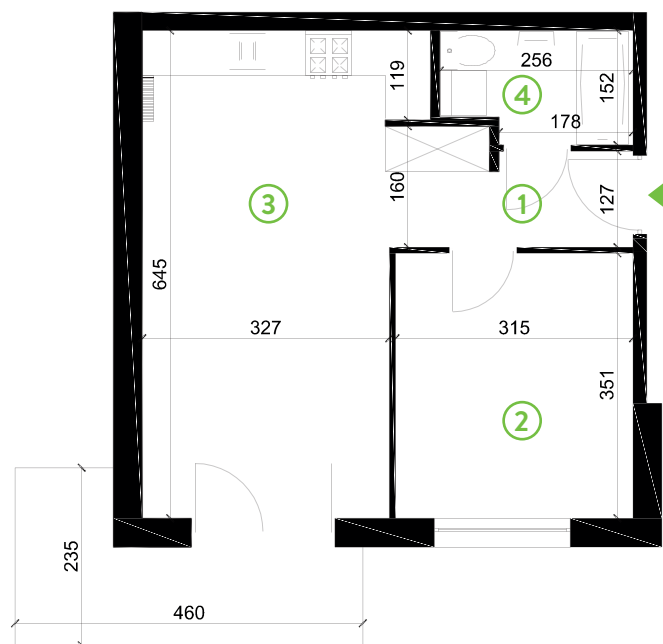

87-100 Toruń
ul. Kręta 107-107C

Zielone Horyzonty

MIESZKANIE

1/B2

KONDYGNACJA

PARTER

Powierzchnia mieszkalna
Powierzchnia tarasu

40,85m²
7,55m²

①	Hol	4,53m ²
②	Sypialnia	11,02m ²
③	Pokój dzienny z aneksem kuchennym	21,71m ²
④	Łazienka	3,59m ²

Developer ENTORIS Sp. z o.o Sp. k
www.zielonehoryzonty.com.pl
tel. 605 388 402