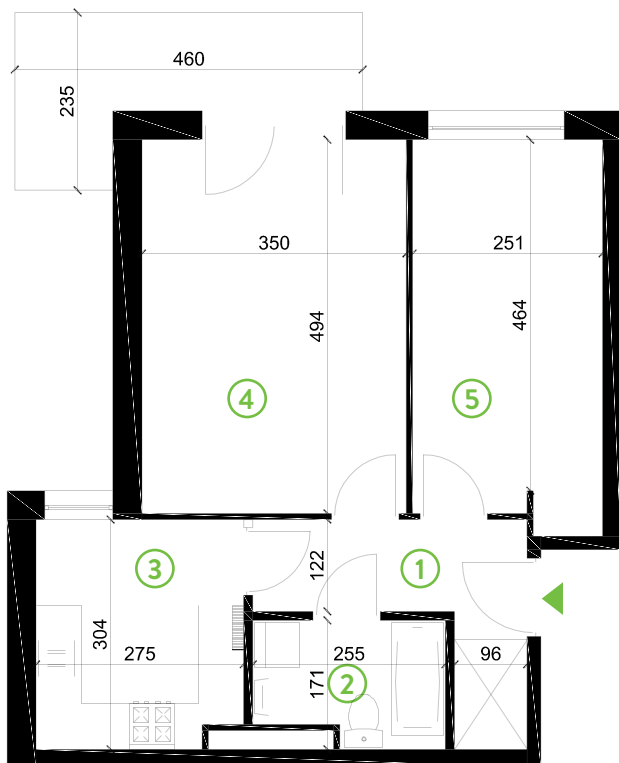

87-100 Toruń
ul. Kręta 107-107C

Zielone Horyzonty

MIESZKANIE

2/B2

KONDYGNACJA

PARTER

Powierzchnia mieszkalna
Powierzchnia tarasu

48,23m²
7,55m²

①	Hol	6,16m ²
②	Łazienka	3,96m ²
③	Kuchnia	8,16m ²
④	Sypialnia	17,29m ²
⑤	Sypialnia	12,66m ²

Developer ENTORIS Sp. z o.o Sp. k
www.zielonehoryzonty.com.pl
tel. 605 388 402