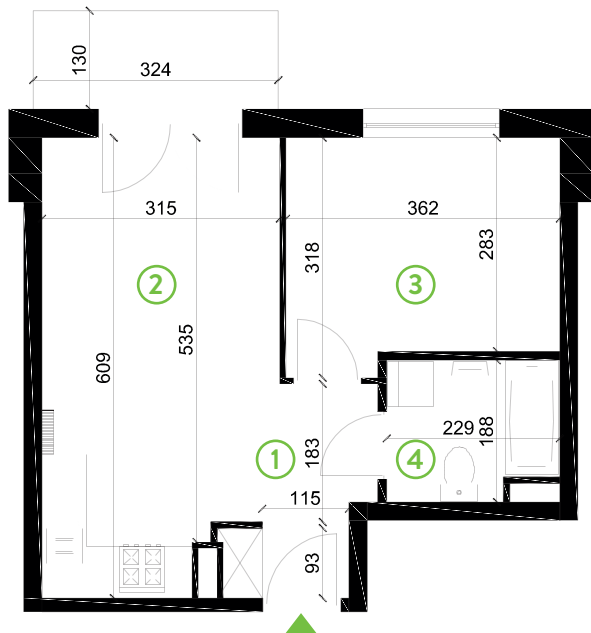

# Zielone Horyzonty

**MIESZKANIE**

**3/B2**

KONDYGNACJA

PARTER

**Powierzchnia mieszkalna**  
Powierzchnia tarasu

**36,72m<sup>2</sup>**  
4,37m<sup>2</sup>

①	Hol	4,36m <sup>2</sup>
②	Pokój dzienny z aneksem kuchennym	17,67m <sup>2</sup>
③	Sypialnia	10,65m <sup>2</sup>
④	Łazienka	4,04m <sup>2</sup>