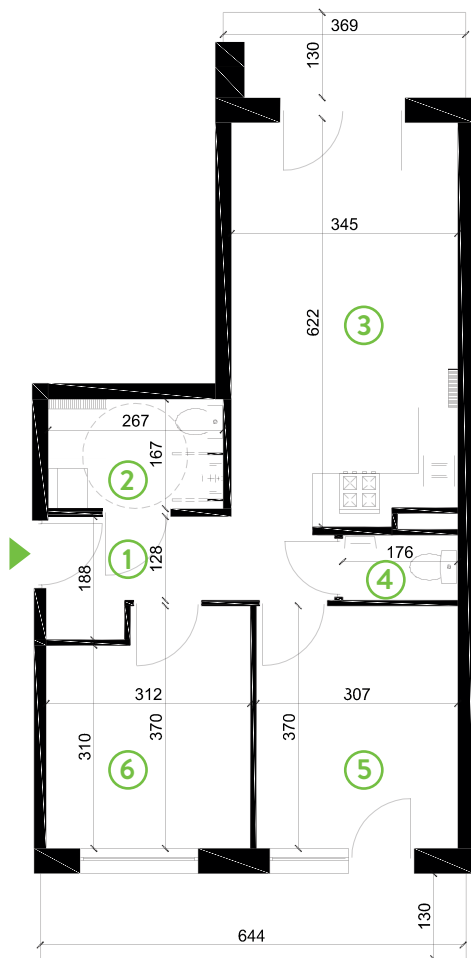

87-100 Toruń
ul. Kręta 107-107C

Zielone Horyzonty

MIESZKANIE

4/B2

KONDYGNACJA

PARTER

Powierzchnia mieszkalna
Powierzchnia tarasów

55,38m²
13,49m²
(4,75m² + 8,74m²)

①	Hol	6,26m ²
②	Łazienka 	4,45m ²
③	Pokój dzienny z aneksem kuchennym	20,84m ²
④	WC	1,73m ²
⑤	Sypialnia	11,36m ²
⑥	Sypialnia	10,74m ²

Developer ENTORIS Sp. z o.o Sp. k
www.zielonehoryzonty.com.pl
tel. 605 388 402