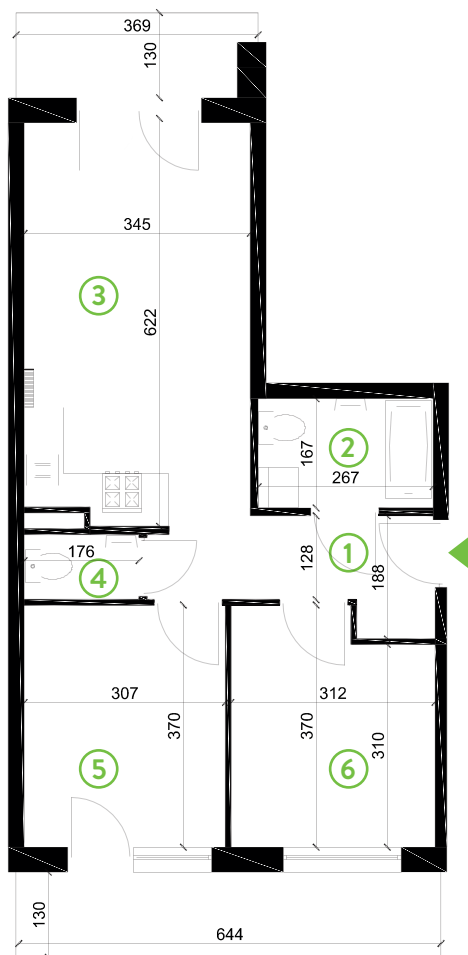

# Zielone Horyzonty

**MIESZKANIE**

**17/B2**

KONDYGNACJA

PARTER

**Powierzchnia mieszkalna**  
Powierzchnia tarasów

**55,38m<sup>2</sup>**  
13,49m<sup>2</sup>  
(4,75m<sup>2</sup> + 8,74m<sup>2</sup>)

①	Hol	6,26m <sup>2</sup>
②	Łazienka	4,45m <sup>2</sup>
③	Pokój dzienny z aneksem kuchennym	20,84m <sup>2</sup>
④	WC	1,73m <sup>2</sup>
⑤	Sypialnia	11,36m <sup>2</sup>
⑥	Sypialnia	10,74m <sup>2</sup>