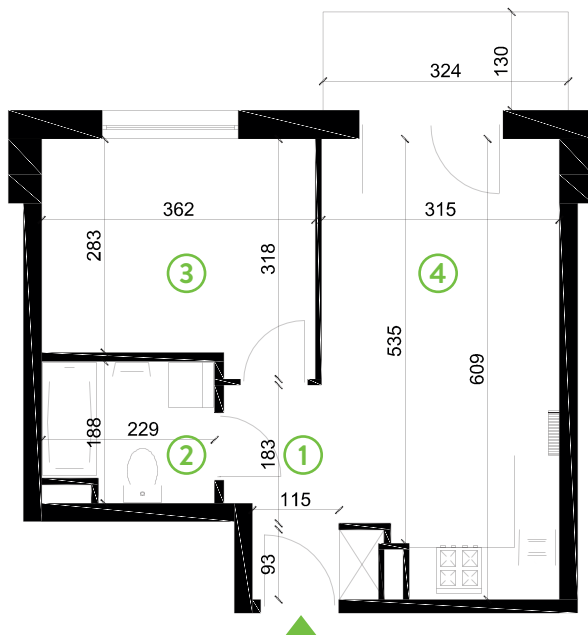

# Zielone Horyzonty

**MIESZKANIE**

**18/B2**

KONDYGNACJA

PARTER

**Powierzchnia mieszkalna**  
Powierzchnia tarasu

**36,72m<sup>2</sup>**  
4,37m<sup>2</sup>

①	Hol	4,36m <sup>2</sup>
②	Łazienka	4,04m <sup>2</sup>
③	Sypialnia	10,65m <sup>2</sup>
④	Pokój dzienny z aneksem kuchennym	17,67m <sup>2</sup>