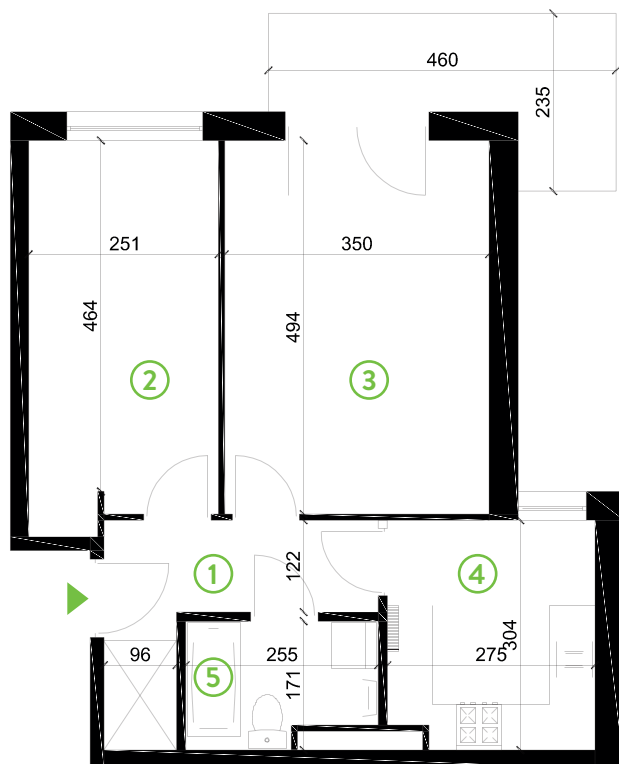

87-100 Toruń
ul. Kręta 107-107C

Zielone Horyzonty

MIESZKANIE

19/B2

KONDYGNACJA

PARTER

Powierzchnia mieszkalna
Powierzchnia tarasu

48,23m²
7,55m²

①	Hol	6,16m ²
②	Sypialnia	12,66m ²
③	Sypialnia	17,29m ²
④	Kuchnia	8,16m ²
⑤	Łazienka	3,96m ²

Developer ENTORIS Sp. z o.o Sp. k
www.zielonehoryzonty.com.pl
tel. 605 388 402