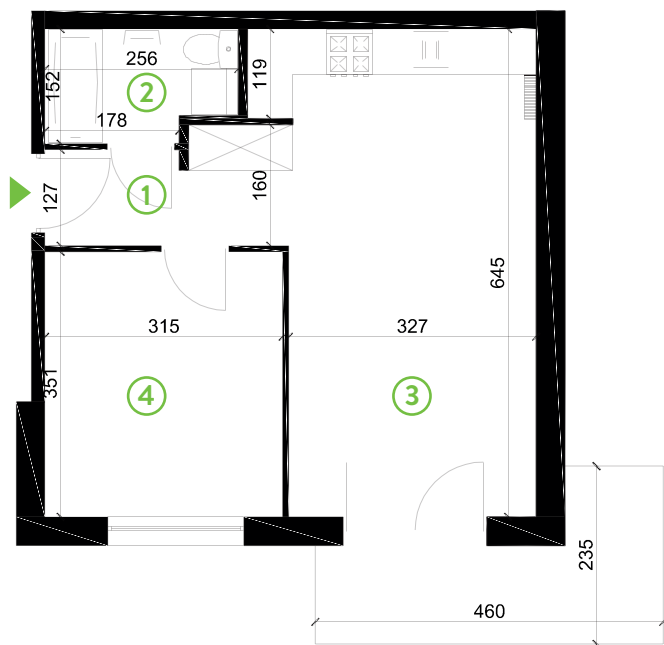

87-100 Toruń
ul. Kręta 107-107C

Zielone Horyzonty

MIESZKANIE

20/B2

KONDYGNACJA

PARTER

Powierzchnia mieszkalna
Powierzchnia tarasu

40,85m²
7,55m²

| | | |
|---|-----------------------------------|---------------------|
| ① | Hol | 4,53m ² |
| ② | Łazienka | 3,59m ² |
| ③ | Pokój dzienny z aneksem kuchennym | 21,71m ² |
| ④ | Sypialnia | 11,02m ² |