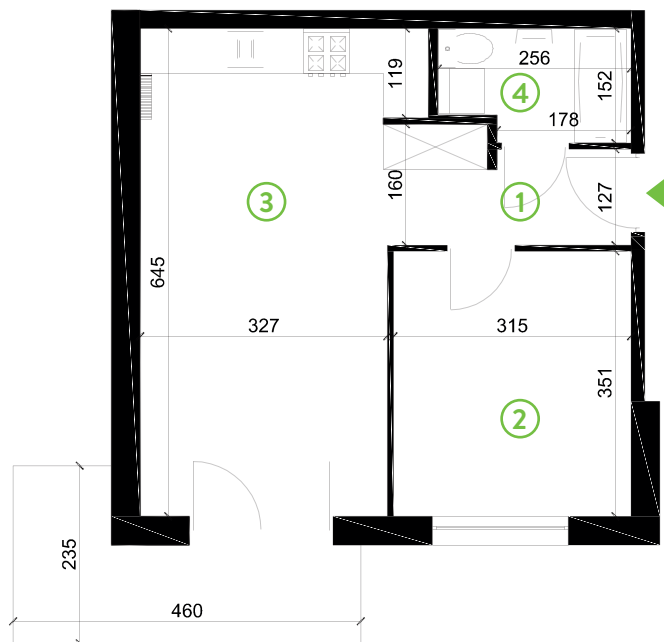

87-100 Toruń
ul. Kręta 107-107C

Zielone Horyzonty

MIESZKANIE

5/B2

KONDYGNACJA

1. PIĘTRO

Powierzchnia mieszkalna
Powierzchnia tarasu

40,85m²
7,55m²

①	Hol	4,53m ²
②	Sypialnia	11,02m ²
③	Pokój dzienny z aneksem kuchennym	21,71m ²
④	Łazienka	3,59m ²

Developer ENTORIS Sp. z o.o Sp. k
www.zielonehoryzonty.com.pl
tel. 605 388 402