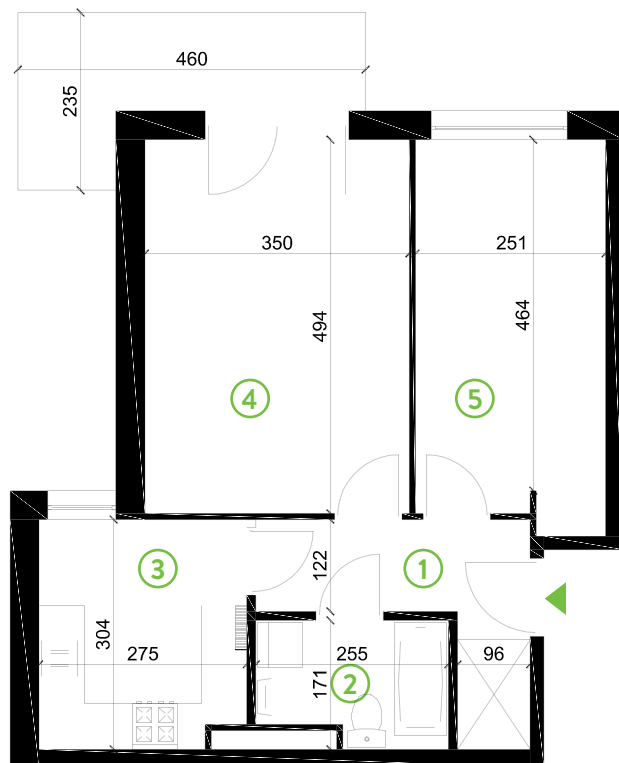

87-100 Toruń
ul. Kręta 107-107C

Zielone Horyzonty

MIESZKANIE

6/B2

KONDYGNACJA

1. PIĘTRO

Powierzchnia mieszkalna
Powierzchnia tarasu

48,23m²
7,55m²

①	Hol	6,16m ²
②	Łazienka	3,96m ²
③	Kuchnia	8,16m ²
④	Sypialnia	17,29m ²
⑤	Sypialnia	12,66m ²

Developer ENTORIS Sp. z o.o Sp. k
www.zielonehoryzonty.com.pl
tel. 605 388 402