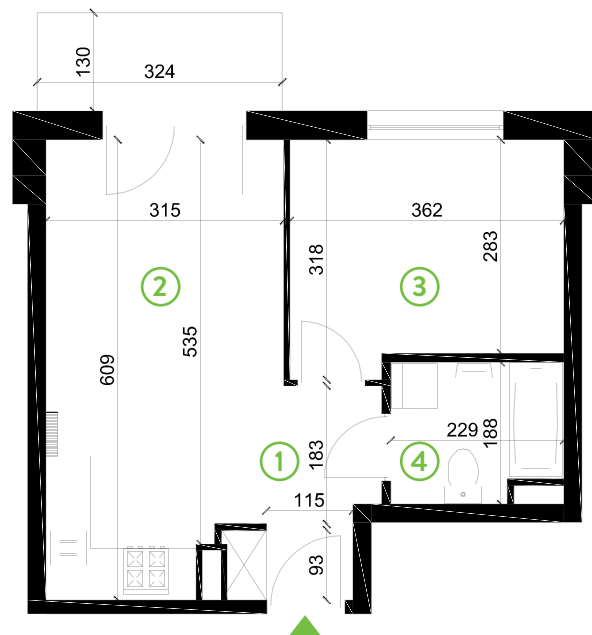

87-100 Toruń
ul. Kręta 107-107C

Zielone Horyzonty

MIESZKANIE

7/B2

KONDYGNACJA

1. PIĘTRO

Powierzchnia mieszkalna
Powierzchnia tarasu

36,72m²
4,37m²

①	Hol	4,36m ²
②	Pokój dzienny z aneksem kuchennym	17,67m ²
③	Sypialnia	10,65m ²
④	Łazienka	4,04m ²

Developer ENTORIS Sp. z o.o Sp. k
www.zielonehoryzonty.com.pl
tel. 605 388 402