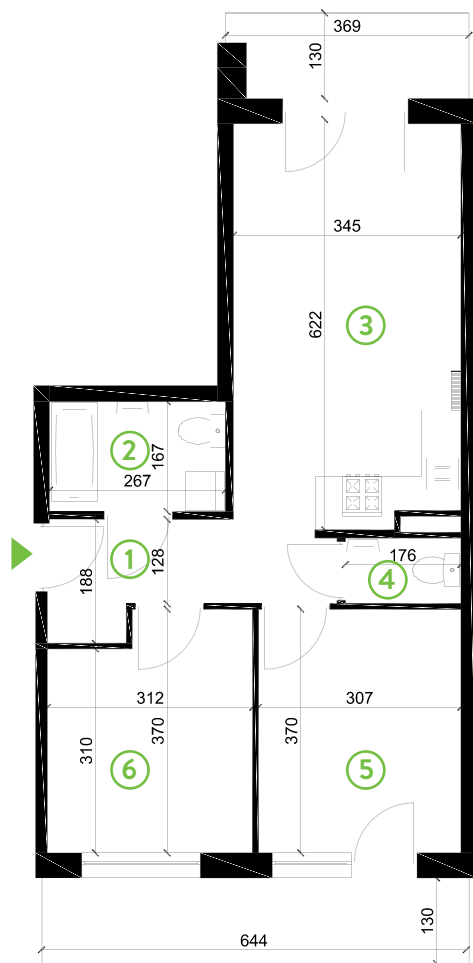

87-100 Toruń
ul. Kręta 107-107C

Zielone Horyzonty

MIESZKANIE

8/B2

KONDYGNACJA

1. PIĘTRO

Powierzchnia mieszkalna
Powierzchnia tarasów

55,38m²
13,49m²
(4,75m² + 8,74m²)

①	Hol	6,26m ²
②	Łazienka	4,45m ²
③	Pokój dzienny z aneksem kuchennym	20,84m ²
④	WC	1,73m ²
⑤	Sypialnia	11,36m ²
⑥	Sypialnia	10,74m ²

Developer ENTORIS Sp. z o.o Sp. k
www.zielonehoryzonty.com.pl
tel. 605 388 402