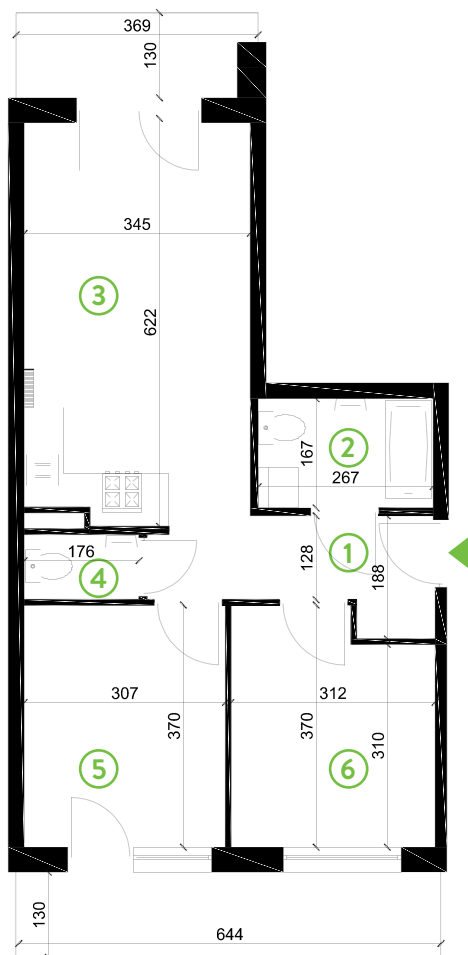

87-100 Toruń
ul. Kręta 107-107C

Zielone Horyzonty

MIESZKANIE

21/B2

KONDYGNACJA

1. PIĘTRO

Powierzchnia mieszkalna
Powierzchnia tarasów

55,38m²
13,49m²
(4,75m² + 8,74m²)

①	Hol	6,26m ²
②	Łazienka	4,45m ²
③	Pokój dzienny z aneksem kuchennym	20,84m ²
④	WC	1,73m ²
⑤	Sypialnia	11,36m ²
⑥	Sypialnia	10,74m ²

Developer ENTORIS Sp. z o.o Sp. k
www.zielonehoryzonty.com.pl
tel. 605 388 402