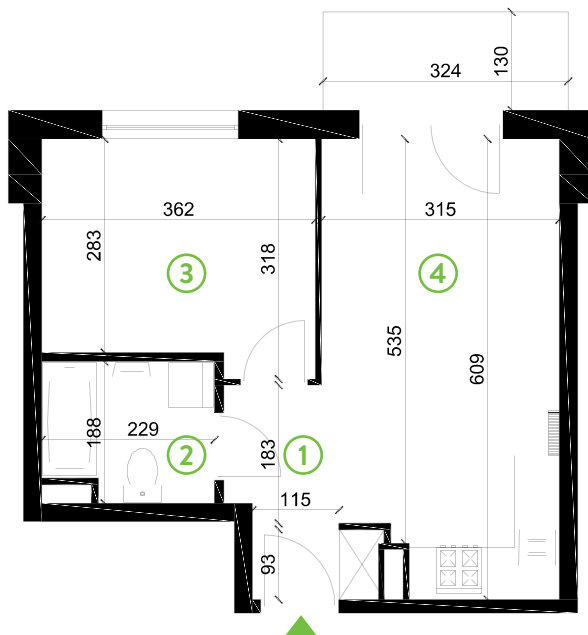

87-100 Toruń
ul. Kręta 107-107C

Zielone Horyzonty

MIESZKANIE

22/B2

KONDYGNACJA

1. PIĘTRO

Powierzchnia mieszkalna
Powierzchnia tarasu

36,72m²
4,37m²

①	Hol	4,36m ²
②	Łazienka	4,04m ²
③	Sypialnia	10,65m ²
④	Pokój dzienny z aneksem kuchennym	17,67m ²

Developer ENTORIS Sp. z o.o Sp. k
www.zielonehoryzonty.com.pl
tel. 605 388 402