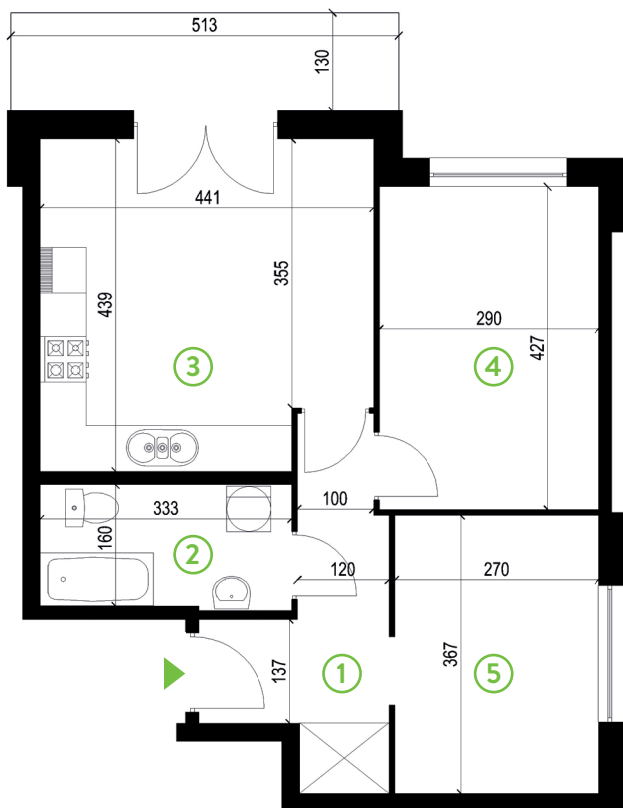

87-100 Toruń
ul. Kręta 107-107C

Zielone Horyzonty

MIESZKANIE

4/B1

KONDYGNACJA

PARTER

Powierzchnia mieszkalna
Powierzchnia tarasu

52,91m²
6,92m²

①	Hol	7,52m ²
②	Łazienka	5,11m ²
③	Pokój dzienny z aneksem kuchennym	18,20m ²
④	Sypialnia	12,17m ²
⑤	Sypialnia	9,91m ²

Developer ENTORIS Sp. z o.o Sp. k
www.zielonehoryzonty.com.pl
tel. 605 388 402