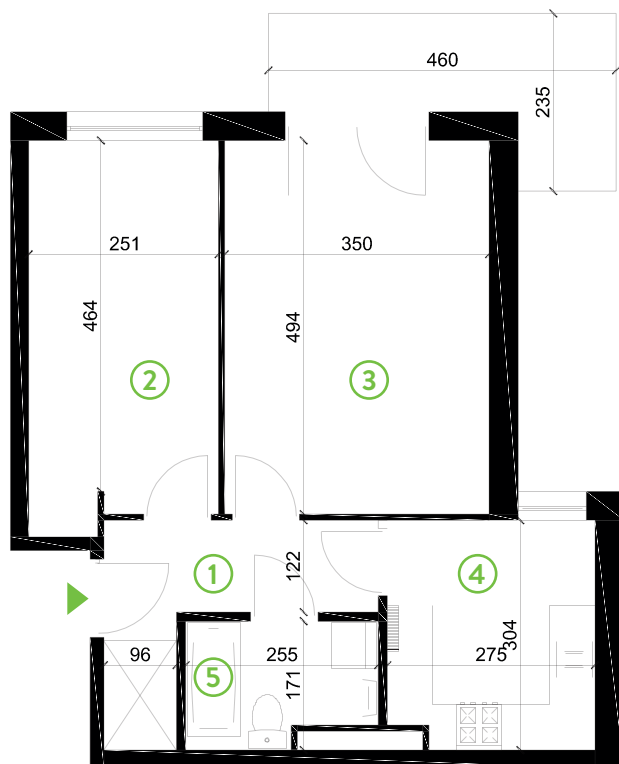

# Zielone Horyzonty

**MIESZKANIE**

**23/B2**

KONDYGNACJA

1. PIĘTRO

**Powierzchnia mieszkalna**  
Powierzchnia tarasu

**48,23m<sup>2</sup>**  
7,55m<sup>2</sup>

①	Hol	6,16m <sup>2</sup>
②	Sypialnia	12,66m <sup>2</sup>
③	Sypialnia	17,29m <sup>2</sup>
④	Kuchnia	8,16m <sup>2</sup>
⑤	Łazienka	3,96m <sup>2</sup>