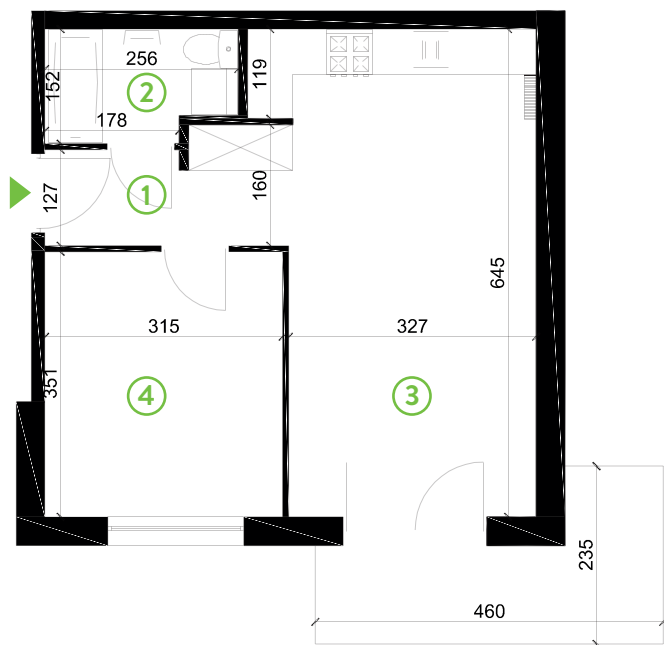

87-100 Toruń
ul. Kręta 107-107C

Zielone Horyzonty

MIESZKANIE

24/B2

KONDYGNACJA

1. PIĘTRO

Powierzchnia mieszkalna
Powierzchnia tarasu

40,85m²
7,55m²

①	Hol	4,53m ²
②	Łazienka	3,59m ²
③	Pokój dzienny z aneksem kuchennym	21,71m ²
④	Sypialnia	11,02m ²

Deweloper ENTORIS Sp. z o.o Sp. k
www.zielonehoryzonty.com.pl
tel. 605 388 402