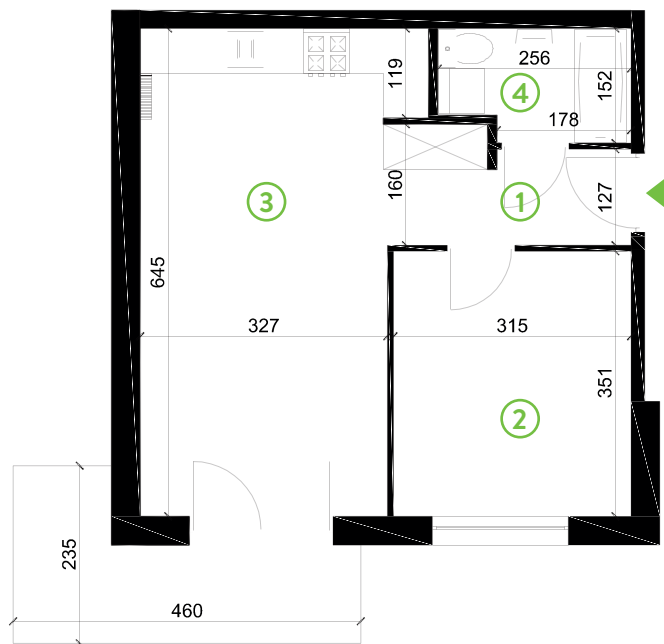

87-100 Toruń
ul. Kręta 107-107C

Zielone Horyzonty

MIESZKANIE

9/B2

KONDYGNACJA

2. PIĘTRO

Powierzchnia mieszkalna
Powierzchnia tarasu

40,85m²
7,55m²

①	Hol	4,53m ²
②	Sypialnia	11,02m ²
③	Pokój dzienny z aneksem kuchennym	21,71m ²
④	Łazienka	3,59m ²

Developer ENTORIS Sp. z o.o Sp. k
www.zielonehoryzonty.com.pl
tel. 605 388 402