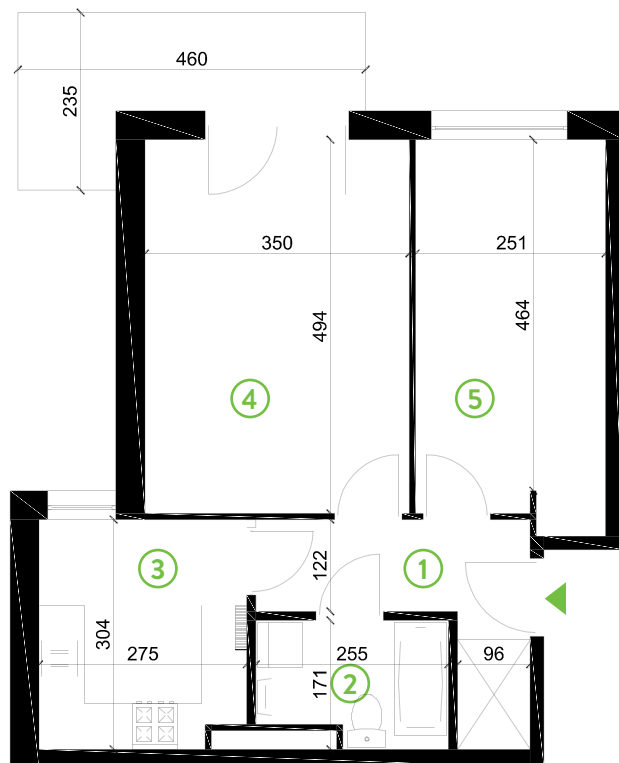

87-100 Toruń
ul. Kręta 107-107C

Zielone Horyzonty

MIESZKANIE

10/B2

KONDYGNACJA

2. PIĘTRO

Powierzchnia mieszkalna
Powierzchnia tarasu

48,23m²
7,55m²

①	Hol	6,16m ²
②	Łazienka	3,96m ²
③	Kuchnia	8,16m ²
④	Sypialnia	17,29m ²
⑤	Sypialnia	12,66m ²

Developer ENTORIS Sp. z o.o Sp. k
www.zielonehoryzonty.com.pl
tel. 605 388 402