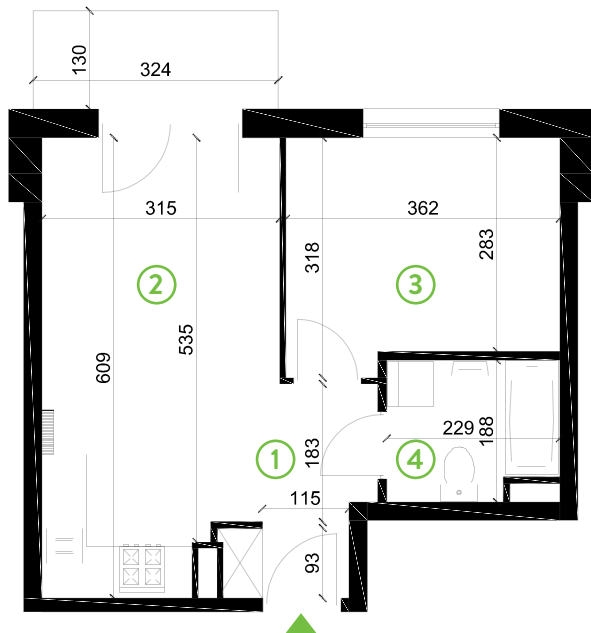

# Zielone Horyzonty

**MIESZKANIE**

**11/B2**

KONDYGNACJA

2. PIĘTRO

**Powierzchnia mieszkalna**  
Powierzchnia tarasu

**36,72m<sup>2</sup>**  
4,37m<sup>2</sup>

①	Hol	4,36m <sup>2</sup>
②	Pokój dzienny z aneksem kuchennym	17,67m <sup>2</sup>
③	Sypialnia	10,65m <sup>2</sup>
④	Łazienka	4,04m <sup>2</sup>