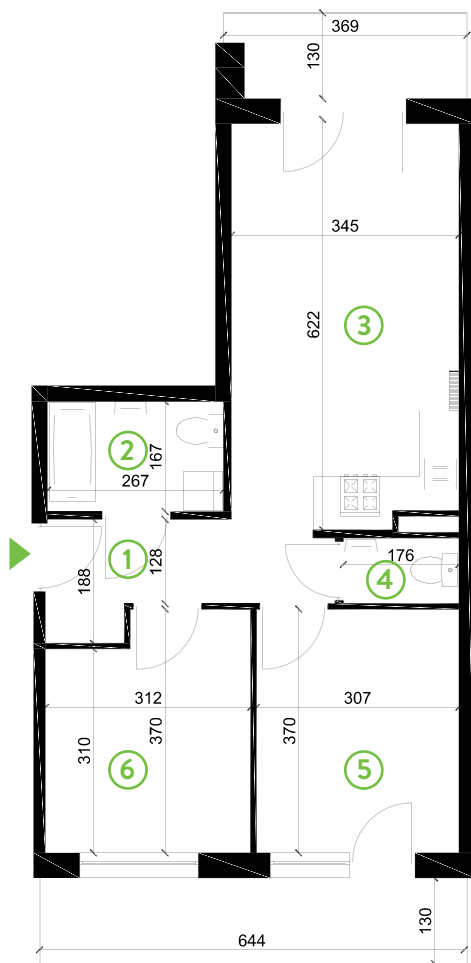

87-100 Toruń
ul. Kręta 107-107C

Zielone Horyzonty

MIESZKANIE

12/B2

KONDYGNACJA

2. PIĘTRO

Powierzchnia mieszkalna
Powierzchnia tarasów

55,38m²
13,49m²
(4,75m² + 8,74m²)

①	Hol	6,26m ²
②	Łazienka	4,45m ²
③	Pokój dzienny z aneksem kuchennym	20,84m ²
④	WC	1,73m ²
⑤	Sypialnia	11,36m ²
⑥	Sypialnia	10,74m ²

Developer ENTORIS Sp. z o.o Sp. k
www.zielonehoryzonty.com.pl
tel. 605 388 402