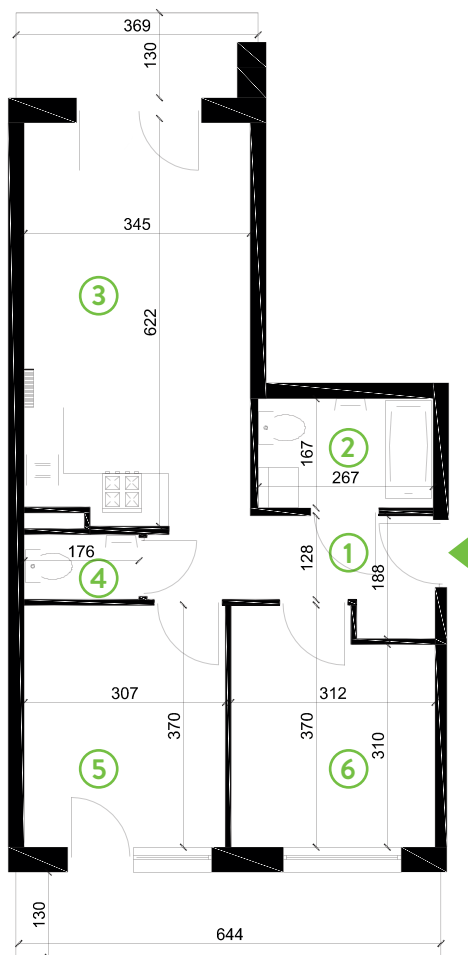

87-100 Toruń
ul. Kręta 107-107C

Zielone Horyzonty

MIESZKANIE

25/B2

KONDYGNACJA

2. PIĘTRO

Powierzchnia mieszkalna
Powierzchnia tarasów

55,38m²
13,49m²
(4,75m² + 8,74m²)

| | | |
|---|-----------------------------------|---------------------|
| ① | Hol | 6,26m ² |
| ② | Łazienka | 4,45m ² |
| ③ | Pokój dzienny z aneksem kuchennym | 20,84m ² |
| ④ | WC | 1,73m ² |
| ⑤ | Sypialnia | 11,36m ² |
| ⑥ | Sypialnia | 10,74m ² |