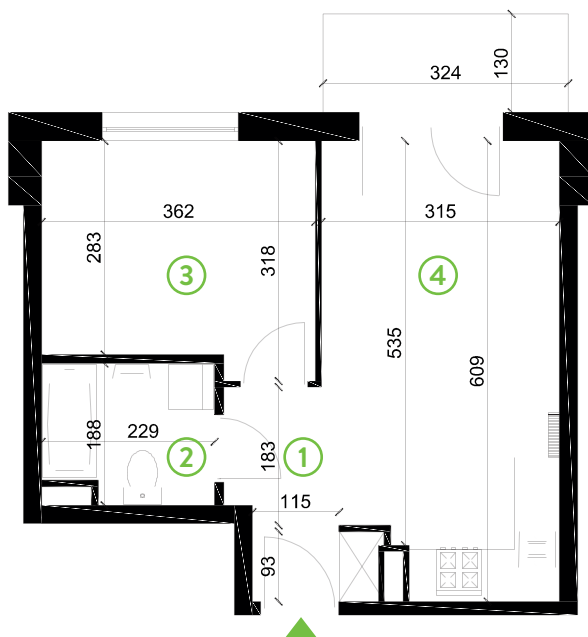

# Zielone Horyzonty

**MIESZKANIE**

**26/B2**

KONDYGNACJA

2. PIĘTRO

**Powierzchnia mieszkalna**  
Powierzchnia tarasu

**36,72m<sup>2</sup>**  
4,37m<sup>2</sup>

①	Hol	4,36m <sup>2</sup>
②	Łazienka	4,04m <sup>2</sup>
③	Sypialnia	10,65m <sup>2</sup>
④	Pokój dzienny z aneksem kuchennym	17,67m <sup>2</sup>