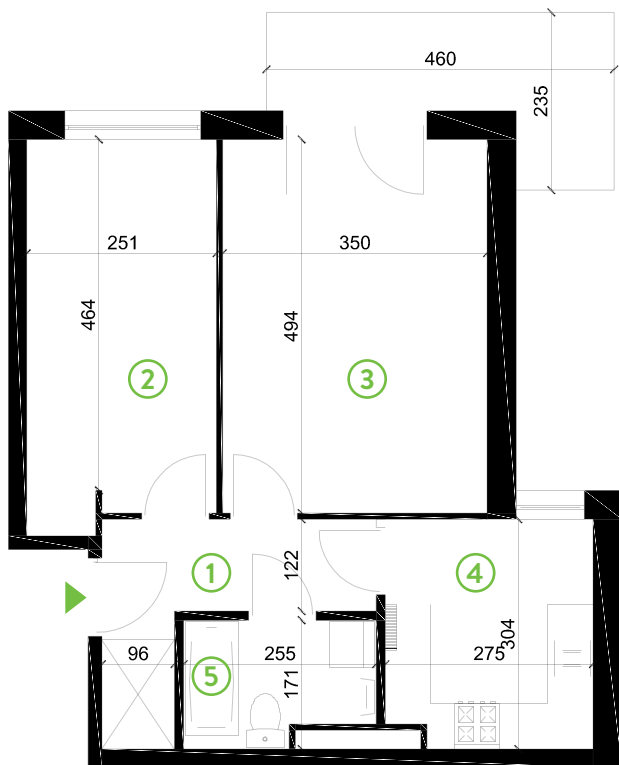

# Zielone Horyzonty

**MIESZKANIE**

**27/B2**

KONDYGNACJA

2. PIĘTRO

**Powierzchnia mieszkalna**  
Powierzchnia tarasu

**48,23m<sup>2</sup>**  
7,55m<sup>2</sup>

①	Hol	6,16m <sup>2</sup>
②	Sypialnia	12,66m <sup>2</sup>
③	Sypialnia	17,29m <sup>2</sup>
④	Kuchnia	8,16m <sup>2</sup>
⑤	Łazienka	3,96m <sup>2</sup>