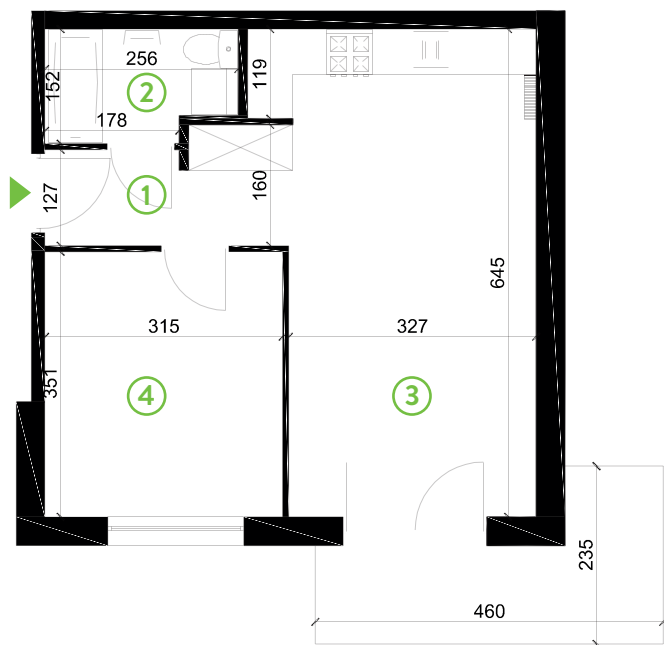

87-100 Toruń
ul. Kręta 107-107C

Zielone Horyzonty

MIESZKANIE

28/B2

KONDYGNACJA

2. PIĘTRO

Powierzchnia mieszkalna
Powierzchnia tarasu

40,85m²
7,55m²

①	Hol	4,53m ²
②	Łazienka	3,59m ²
③	Pokój dzienny z aneksem kuchennym	21,71m ²
④	Sypialnia	11,02m ²

Developer ENTORIS Sp. z o.o Sp. k
www.zielonehoryzonty.com.pl
tel. 605 388 402