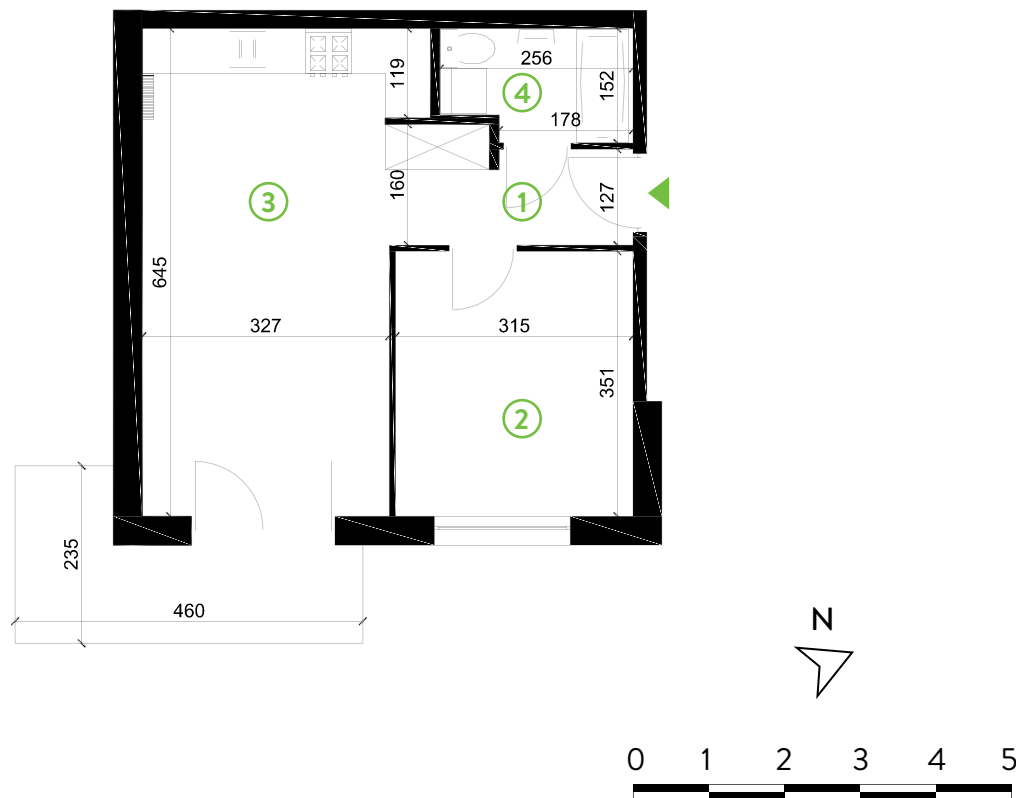

87-100 Toruń
ul. Kręta 107-107C

Zielone Horyzonty

MIESZKANIE

13/B2

KONDYGNACJA

3. PIĘTRO

Powierzchnia mieszkalna
Powierzchnia tarasu

40,85m²
7,55m²

①	Hol	4,53m ²
②	Sypialnia	11,02m ²
③	Pokój dzienny z aneksem kuchennym	21,71m ²
④	Łazienka	3,59m ²

Developer ENTORIS Sp. z o.o Sp. k
www.zielonehoryzonty.com.pl
tel. 605 388 402