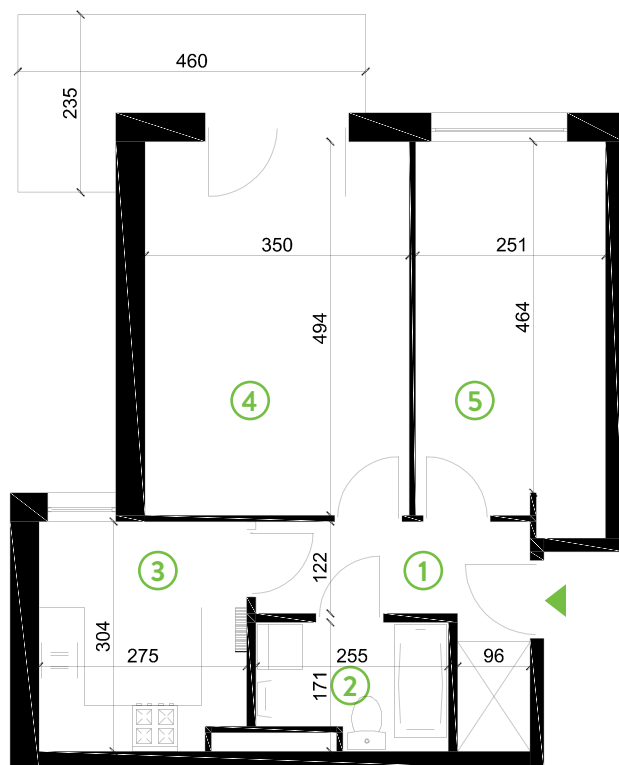

# Zielone Horyzonty

**MIESZKANIE**

**14/B2**

KONDYGNACJA

3. PIĘTRO

**Powierzchnia mieszkalna**  
Powierzchnia tarasu

**48,23m<sup>2</sup>**  
7,55m<sup>2</sup>

①	Hol	6,16m <sup>2</sup>
②	Łazienka	3,96m <sup>2</sup>
③	Kuchnia	8,16m <sup>2</sup>
④	Sypialnia	17,29m <sup>2</sup>
⑤	Sypialnia	12,66m <sup>2</sup>