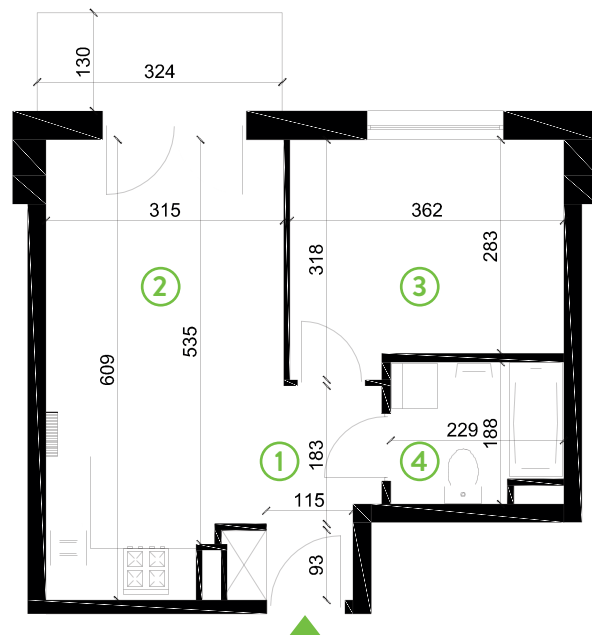

87-100 Toruń
ul. Kręta 107-107C

Zielone Horyzonty

MIESZKANIE

15/B2

KONDYGNACJA

3. PIĘTRO

Powierzchnia mieszkalna
Powierzchnia tarasu

36,72m²
4,37m²

①	Hol	4,36m ²
②	Pokój dzienny z aneksem kuchennym	17,67m ²
③	Sypialnia	10,65m ²
④	Łazienka	4,04m ²

Developer ENTORIS Sp. z o.o Sp. k
www.zielonehoryzonty.com.pl
tel. 605 388 402