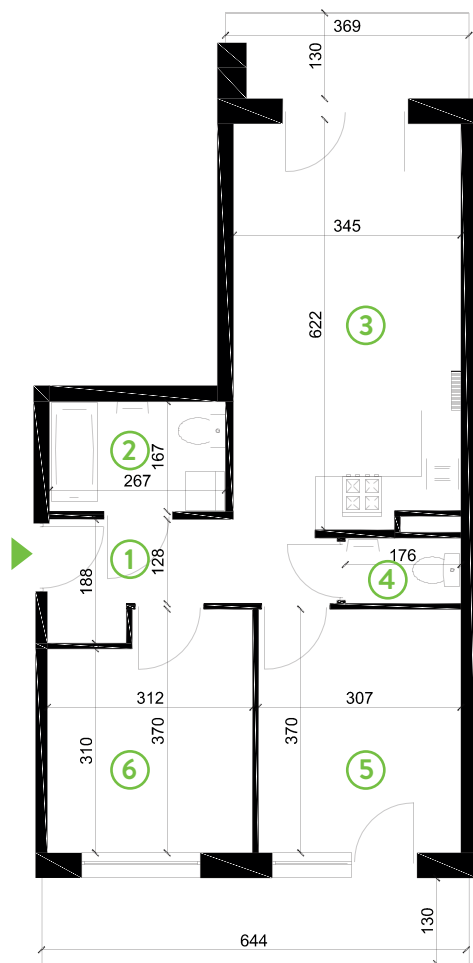

87-100 Toruń
ul. Kręta 107-107C

Zielone Horyzonty

MIESZKANIE

16/B2

KONDYGNACJA

3. PIĘTRO

Powierzchnia mieszkalna
Powierzchnia tarasów

55,38m²
13,49m²
(4,75m² + 8,74m²)

①	Hol	6,26m ²
②	Łazienka	4,45m ²
③	Pokój dzienny z aneksem kuchennym	20,84m ²
④	WC	1,73m ²
⑤	Sypialnia	11,36m ²
⑥	Sypialnia	10,74m ²

Developer ENTORIS Sp. z o.o Sp. k
www.zielonehoryzonty.com.pl
tel. 605 388 402