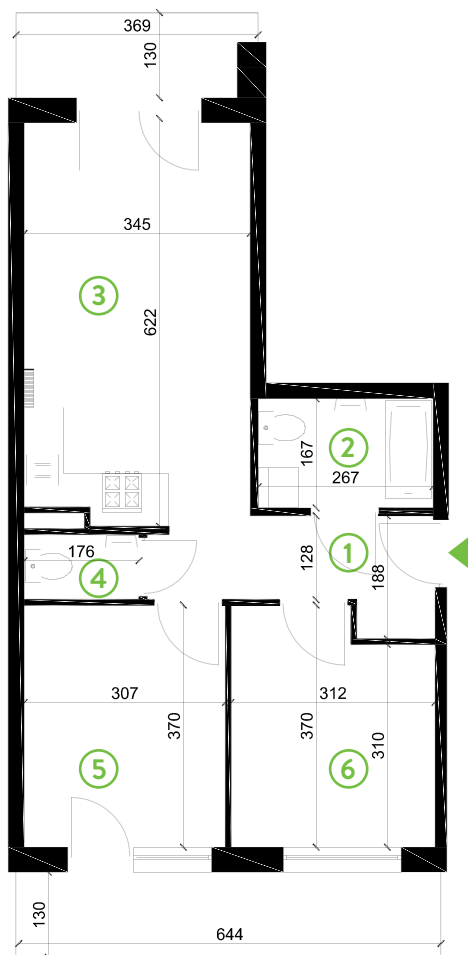

87-100 Toruń
ul. Kręta 107-107C

Zielone Horyzonty

MIESZKANIE

29/B2

KONDYGNACJA

3. PIĘTRO

Powierzchnia mieszkalna
Powierzchnia tarasów

55,38m²
13,49m²
(4,75m² + 8,74m²)

①	Hol	6,26m ²
②	Łazienka	4,45m ²
③	Pokój dzienny z aneksem kuchennym	20,84m ²
④	WC	1,73m ²
⑤	Sypialnia	11,36m ²
⑥	Sypialnia	10,74m ²

Developer ENTORIS Sp. z o.o Sp. k
www.zielonehoryzonty.com.pl
tel. 605 388 402