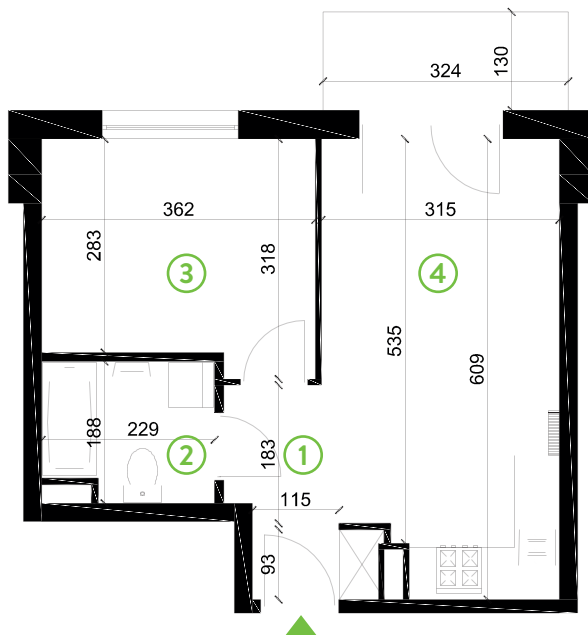

# Zielone Horyzonty

**MIESZKANIE** **30/B2**

KONDYGNACJA 3. PIĘTRO

**Powierzchnia mieszkalna** **36,72m<sup>2</sup>**  
Powierzchnia tarasu 4,37m<sup>2</sup>

①	Hol	4,36m <sup>2</sup>
②	Łazienka	4,04m <sup>2</sup>
③	Sypialnia	10,65m <sup>2</sup>
④	Pokój dzienny z aneksem kuchennym	17,67m <sup>2</sup>