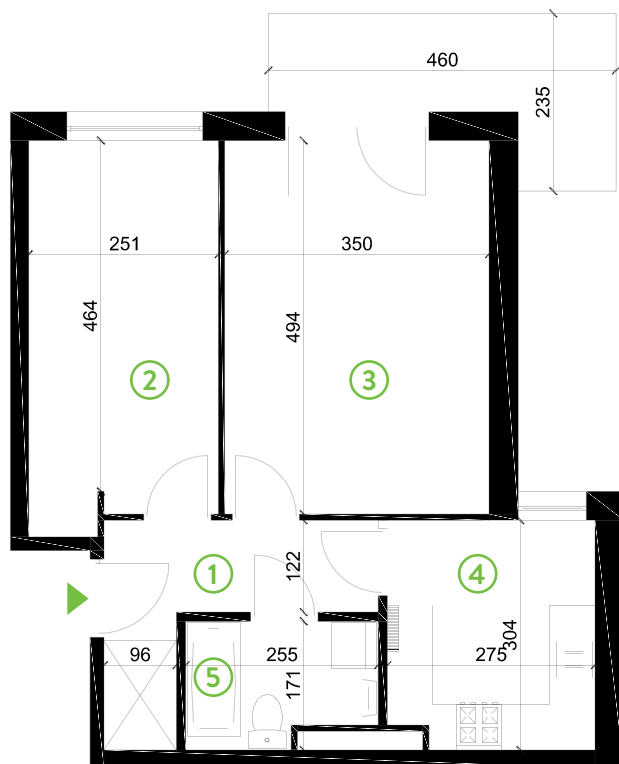

87-100 Toruń
ul. Kręta 107-107C

Zielone Horyzonty

MIESZKANIE

31/B2

KONDYGNACJA

3. PIĘTRO

Powierzchnia mieszkalna
Powierzchnia tarasu

48,23m²
7,55m²

| | | |
|---|-----------|---------------------|
| ① | Hol | 6,16m ² |
| ② | Sypialnia | 12,66m ² |
| ③ | Sypialnia | 17,29m ² |
| ④ | Kuchnia | 8,16m ² |
| ⑤ | Łazienka | 3,96m ² |

Developer ENTORIS Sp. z o.o Sp. k
www.zielonehoryzonty.com.pl
tel. 605 388 402