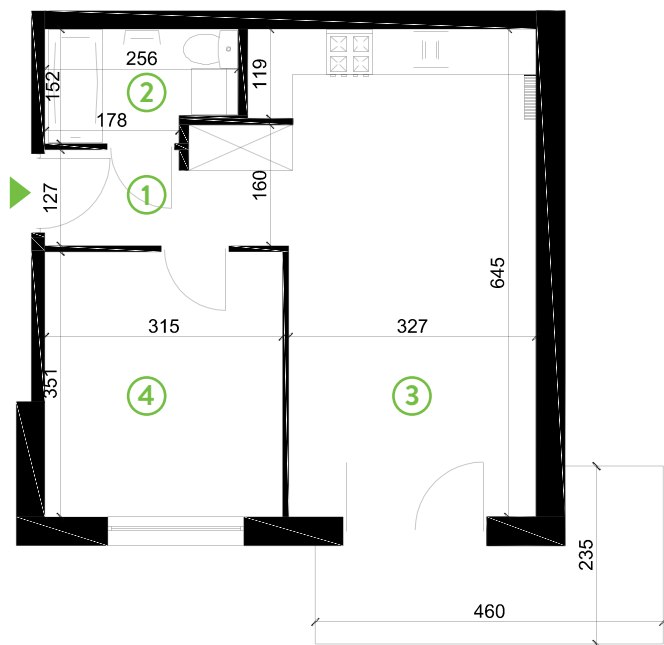

87-100 Toruń
ul. Kręta 107-107C

Zielone Horyzonty

MIESZKANIE

32/B2

KONDYGNACJA

3. PIĘTRO

Powierzchnia mieszkalna
Powierzchnia tarasu

40,85m²
7,55m²

①	Hol	4,53m ²
②	Łazienka	3,59m ²
③	Pokój dzienny z aneksem kuchennym	21,71m ²
④	Sypialnia	11,02m ²

Developer ENTORIS Sp. z o.o Sp. k
www.zielonehoryzonty.com.pl
tel. 605 388 402