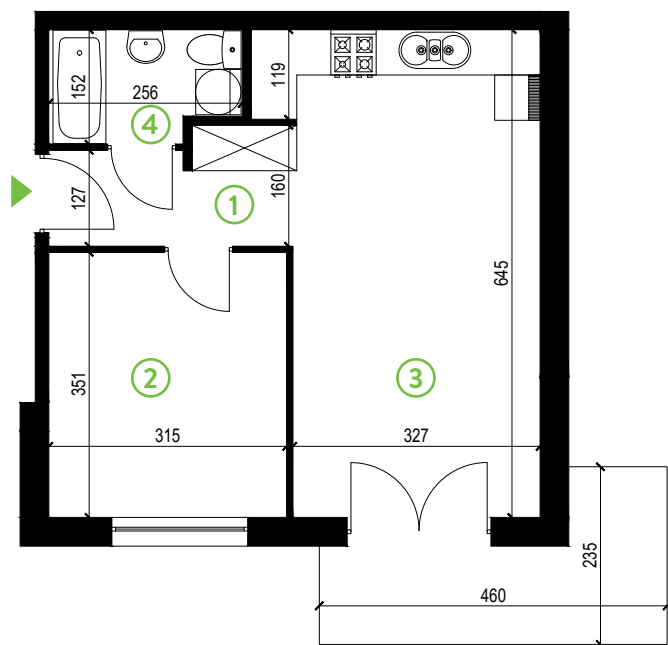

# Zielone Horyzonty

**MIESZKANIE**

**1/B3**

KONDYGNACJA

PARTER

**Powierzchnia mieszkalna**  
Powierzchnia tarasu

**40,85m<sup>2</sup>**  
7,55m<sup>2</sup>

①	Hol	4,53m <sup>2</sup>
②	Sypialnia	11,02m <sup>2</sup>
③	Pokój dzienny z aneksem kuchennym	21,71m <sup>2</sup>
④	Łazienka	3,59m <sup>2</sup>