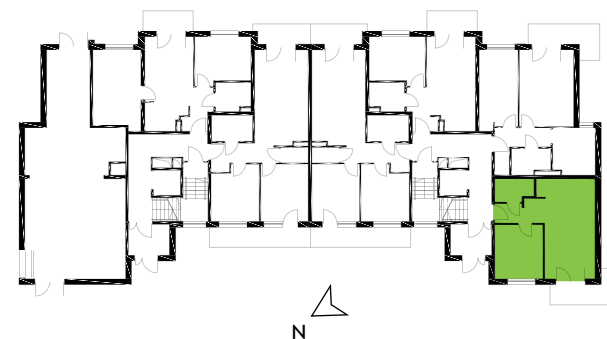

# Zielone Horyzonty

**MIESZKANIE**

**1/B3**

KONDYGNACJA

PARTER

**Powierzchnia mieszkalna**  
Powierzchnia tarasu

**40,85m<sup>2</sup>**  
7,55m<sup>2</sup>

①	Hol	4,53m <sup>2</sup>
②	Sypialnia	11,02m <sup>2</sup>
③	Pokój dzienny z aneksem kuchennym	21,71m <sup>2</sup>
④	Łazienka	3,59m <sup>2</sup>