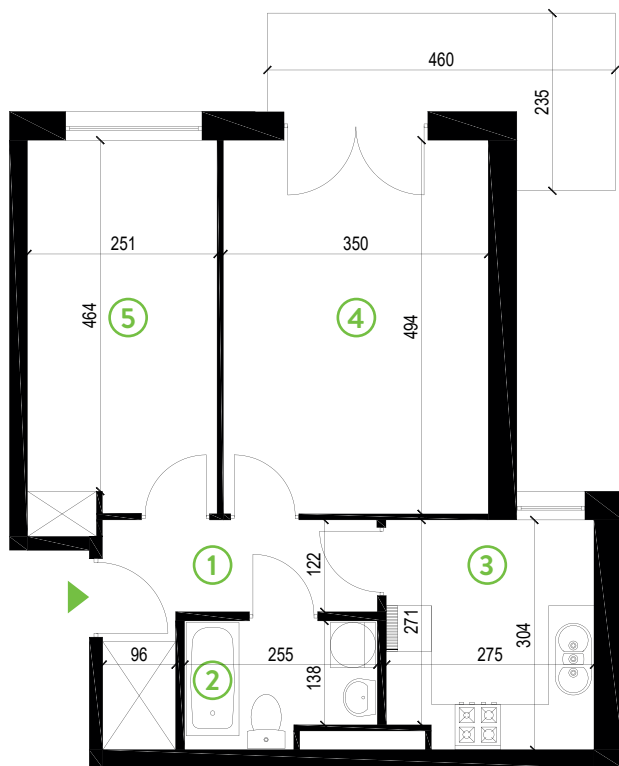

# Zielone Horyzonty

**MIESZKANIE**

**2/B3**

KONDYGNACJA

PARTER

**Powierzchnia mieszkalna**  
Powierzchnia tarasu

**48,23m<sup>2</sup>**  
7,55m<sup>2</sup>

①	Hol	6,16m <sup>2</sup>
②	Łazienka	3,96m <sup>2</sup>
③	Kuchnia	8,16m <sup>2</sup>
④	Sypialnia	17,29m <sup>2</sup>
⑤	Sypialnia	12,66m <sup>2</sup>