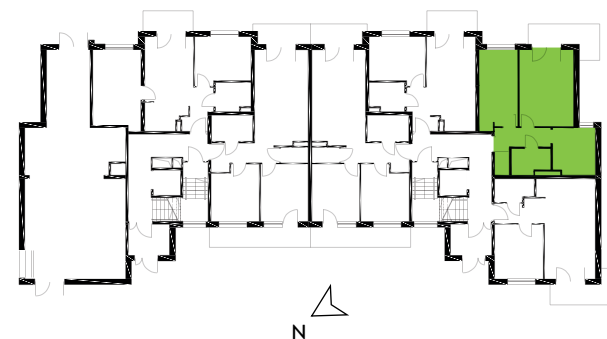

# Zielone Horyzonty

**MIESZKANIE**

**2/B3**

KONDYGNACJA

PARTER

**Powierzchnia mieszkalna**  
Powierzchnia tarasu

**48,23m<sup>2</sup>**  
7,55m<sup>2</sup>

①	Hol	6,16m <sup>2</sup>
②	Łazienka	3,96m <sup>2</sup>
③	Kuchnia	8,16m <sup>2</sup>
④	Sypialnia	17,29m <sup>2</sup>
⑤	Sypialnia	12,66m <sup>2</sup>