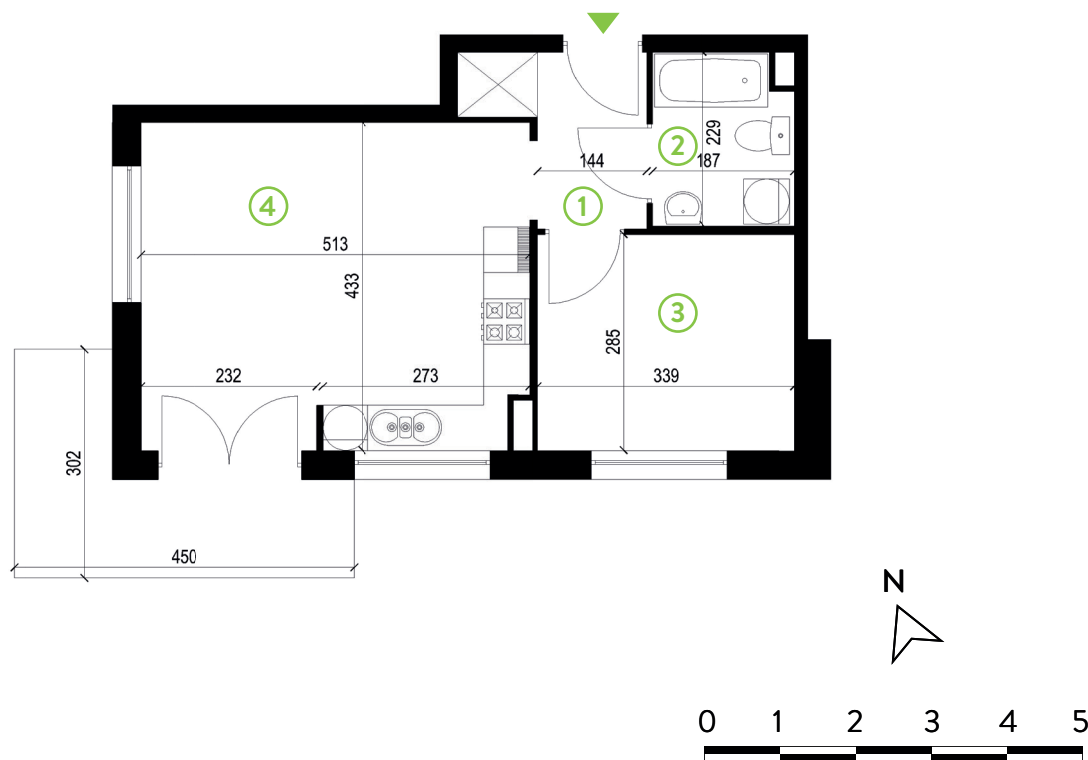

87-100 Toruń
ul. Kręta 107-107C

Zielone Horyzonty

MIESZKANIE

6/B1

KONDYGNACJA

1. PIĘTRO

Powierzchnia mieszkalna
Powierzchnia tarasu

40,05m²
7,85m²

①	Hol	4,23m ²
②	Łazienka	4,12m ²
③	Sypialnia	9,67m ²
④	Pokój dzienny z aneksem kuchennym	22,03m ²

Developer ENTORIS Sp. z o.o Sp. k
www.zielonehoryzonty.com.pl
tel. 605 388 402