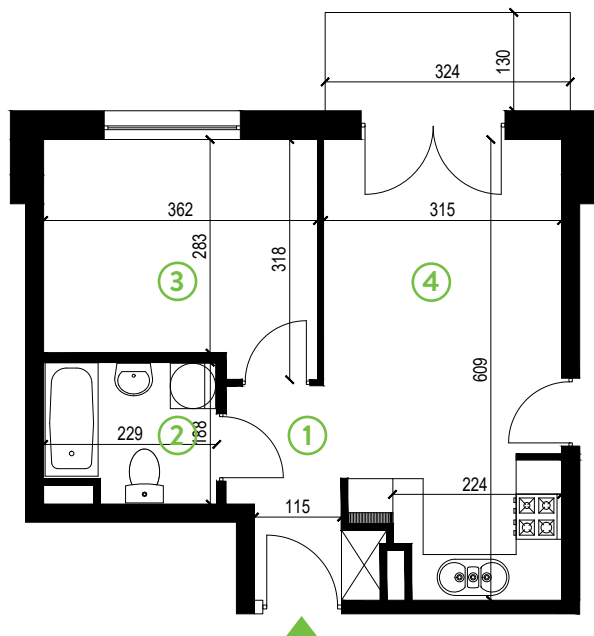

# Zielone Horyzonty

**MIESZKANIE**

**3/B3**

KONDYGNACJA

PARTER

**Powierzchnia mieszkalna**  
Powierzchnia tarasu

**36,72m<sup>2</sup>**  
4,37m<sup>2</sup>

①	Hol	4,36m <sup>2</sup>
②	Łazienka	4,04m <sup>2</sup>
③	Sypialnia	10,65m <sup>2</sup>
④	Pokój dzienny z aneksem kuchennym	17,67m <sup>2</sup>