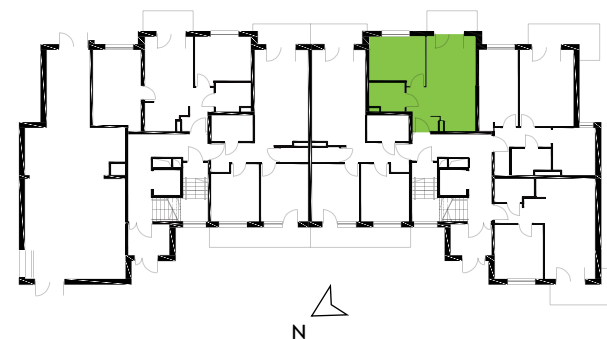

# Zielone Horyzonty

**MIESZKANIE**

**3/B3**

KONDYGNACJA

PARTER

**Powierzchnia mieszkalna**  
Powierzchnia tarasu

**36,72m<sup>2</sup>**  
4,37m<sup>2</sup>

①	Hol	4,36m <sup>2</sup>
②	Łazienka	4,04m <sup>2</sup>
③	Sypialnia	10,65m <sup>2</sup>
④	Pokój dzienny z aneksem kuchennym	17,67m <sup>2</sup>