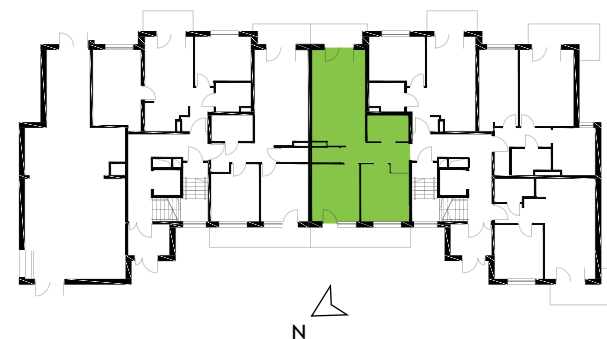

87-100 Toruń
ul. Kręta 107-107C

Zielone Horyzonty

MIESZKANIE

4/B3

KONDYGNACJA

PARTER

Powierzchnia mieszkalna
Powierzchnia tarasu

55,38m²
13,49m²
(4,75m² + 8,74m²)

①	Hol	6,26m ²
②	Sypialnia	10,74m ²
③	Sypialnia	11,36m ²
④	WC	1,73m ²
⑤	Pokój dzienny z aneksem kuchennym	20,84m ²
⑥	Łazienka 	4,45m ²

Developer ENTORIS Sp. z o.o Sp. k
www.zielonehoryzonty.com.pl
tel. 605 388 402