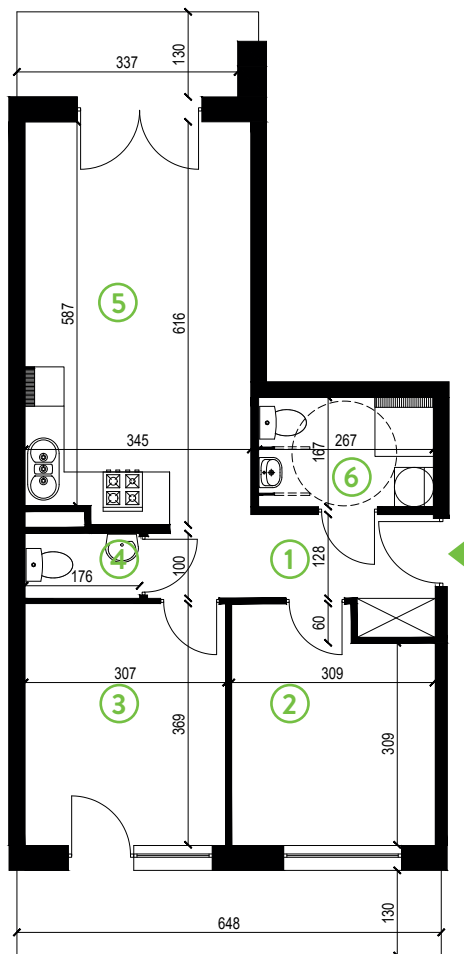

87-100 Toruń
ul. Kręta 107-107C

Zielone Horyzonty

MIESZKANIE

4/B3

KONDYGNACJA

PARTER

Powierzchnia mieszkalna
Powierzchnia tarasu

55,38m²
13,49m²
(4,75m² + 8,74m²)

①	Hol	6,26m ²
②	Sypialnia	10,74m ²
③	Sypialnia	11,36m ²
④	WC	1,73m ²
⑤	Pokój dzienny z aneksem kuchennym	20,84m ²
⑥	Łazienka 	4,45m ²

Developer ENTORIS Sp. z o.o Sp. k
www.zielonehoryzonty.com.pl
tel. 605 388 402